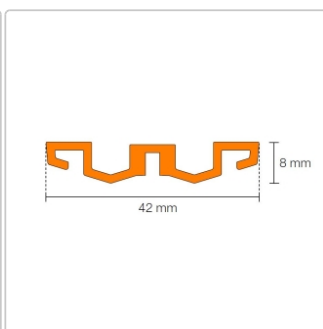

Produktinformation

Schlüter KERDI-LINE-VARIO Entwässerungsprofil 180 cm WAVE 42 Grau

Art-Nr.: KLVR1D10TSG180 / Marke: [Schlüter](#)

186,00EUR / Stück

Grundpreis: 186,00EUR / Paket

inkl. 19% USt. zzgl. Versand

Lieferzeit: 3-6 Werktage

Produktinformation

Art: Designrost
Design: Wave 42
Eigenschaft: Ablaufschlitz 24 mm
Farbe: Schlüter Grau
Gewicht: 1,82 kg/Stück
Länge: 180 cm
Material: Alu strukturbeschichtet
Nennmass: 22-180 cm
Serie: Kerdi-Line-Vario