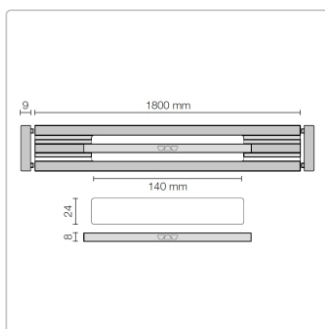

Produktinformation

Schlüter KERDI-LINE-VARIO Entwässerungsprofil 180 cm WAVE 42 Grau

Art-Nr.: KLVR1D10TSG180 / Marke: [Schlüter](#)

186,00EUR / Stück

Grundpreis: 186,00EUR / Paket

inkl. 19% USt. zzgl. Versand

Lieferzeit: 3-6 Werktage

Produktinformation

Art: Designrost
Design: Wave 42
Eigenschaft: Ablaufschlitz 24 mm
Farbe: Schlüter Grau
Gewicht: 1,82 kg/Stück
Länge: 180 cm
Material: Alu strukturbeschichtet
Nennmass: 22-180 cm
Serie: Kerdi-Line-Vario