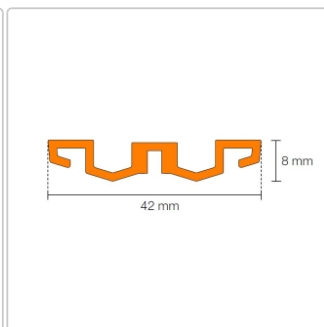

# Schlüter KERDI-LINE-VARIO Entwässerungsprofil 180 cm WAVE 42 Grau

Art-Nr.: KLVR1D10TSG180 / Marke: [Schlüter](#)

**186,00EUR** / Stück

Grundpreis: 186,00EUR / Paket

inkl. 19% USt. zzgl. Versand

Lieferzeit: 3-6 Werktage

## Produktinformation

Art: Designrost  
Design: Wave 42  
Eigenschaft: Ablaufschlitz 24 mm  
Farbe: Schlüter Grau  
Gewicht: 1,82 kg/Stück  
Länge: 180 cm  
Material: Alu strukturbeschichtet  
Nennmass: 22-180 cm  
Serie: Kerdi-Line-Vario  
Versand-Art: Paketdienst