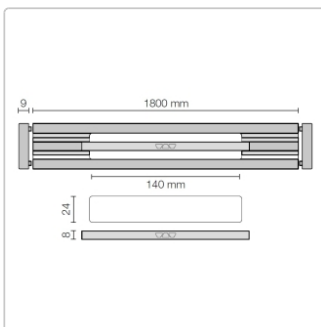

# Schlüter KERDI-LINE-VARIO Entwässerungsprofil 180 cm WAVE 42 Grau

Art-Nr.: KLVR1D10TSG180 / Marke: [Schlüter](#)

**186,00EUR** / Stück

Grundpreis: 186,00EUR / Paket

inkl. 19% USt. zzgl. Versand

Lieferzeit: 3-6 Werktage

## Produktinformation

Art: Designrost  
Design: Wave 42  
Eigenschaft: Ablaufschlitz 24 mm  
Farbe: Schlüter Grau  
Gewicht: 1,82 kg/Stück  
Länge: 180 cm  
Material: Alu strukturbeschichtet  
Nennmass: 22-180 cm  
Serie: Kerdi-Line-Vario  
Versand-Art: Paketdienst