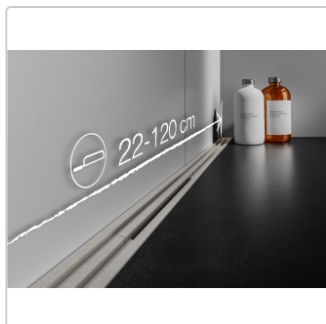

Produktinformation

Schlüter KERDI-LINE-VARIO Entwässerungsprofil 120 cm COVE 26 Grau

Art-Nr.: KLVRD9TSG120 / Marke: [Schlüter](#)

141,00EUR / Stück

Grundpreis: 141,00EUR / Paket

inkl. 19% USt. zzgl. Versand

Lieferzeit: 3-6 Werktage

Produktinformation

Art:	Designrost
Design:	Cove 26
Eigenschaft:	Ablaufschlitz 8 mm
Farbe:	Schlüter Grau
Gewicht:	0,93 kg/Stück
Länge:	120 cm
Material:	Alu strukturbeschichtet
Nennmass:	22-120 cm
Serie:	Kerdi-Line-Vario