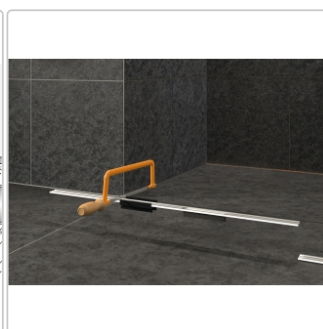

# Schlüter KERDI-LINE-VARIO Entwässerungsprofil 120 cm COVE 26 Grau

Art-Nr.: KLVRD9TSG120 / Marke: [Schlüter](#)

**141,00EUR** / Stück

Grundpreis: 141,00EUR / Paket

inkl. 19% USt. zzgl. Versand

Lieferzeit: 3-6 Werktage

## Produktinformation

Art:	Designrost
Design:	Cove 26
Eigenschaft:	Ablaufschlitz 8 mm
Farbe:	Schlüter Grau
Gewicht:	0,93 kg/Stück
Länge:	120 cm
Material:	Alu strukturbeschichtet
Nennmass:	22-120 cm
Serie:	Kerdi-Line-Vario
Versand-Art:	Paketdienst