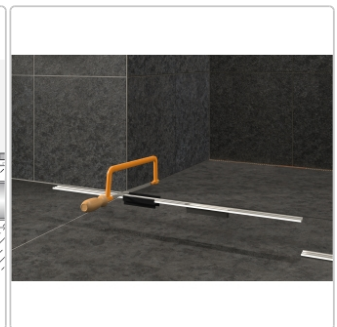

Produktinformation

Schlüter KERDI-LINE-VARIO Entwässerungsprofil 120 cm COVE 26 Grau

Art-Nr.: KLVRD9TSG120 / Marke: [Schlüter](#)

141,00EUR / Stück

Grundpreis: 141,00EUR / Paket

inkl. 19% USt. zzgl. Versand

Lieferzeit: 3-6 Werktage

Produktinformation

Art:	Designrost
Design:	Cove 26
Eigenschaft:	Ablaufschlitz 8 mm
Farbe:	Schlüter Grau
Gewicht:	0,93 kg/Stück
Länge:	120 cm
Material:	Alu strukturbeschichtet
Nennmass:	22-120 cm
Serie:	Kerdi-Line-Vario