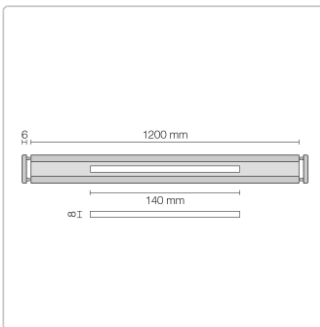

Produktinformation

Schlüter KERDI-LINE-VARIO Entwässerungsprofil 120 cm COVE 26 Grau

Art-Nr.: KLVRD9TSG120 / Marke: [Schlüter](#)

141,00EUR / Stück

Grundpreis: 141,00EUR / Paket

inkl. 19% USt. zzgl. Versand

Lieferzeit: 3-6 Werktage

Produktinformation

Art:	Designrost
Design:	Cove 26
Eigenschaft:	Ablaufschlitz 8 mm
Farbe:	Schlüter Grau
Gewicht:	0,93 kg/Stück
Länge:	120 cm
Material:	Alu strukturbeschichtet
Nennmass:	22-120 cm
Serie:	Kerdi-Line-Vario