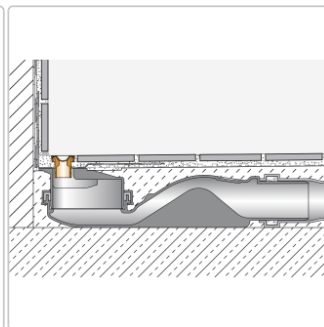

Produktinformation

Schlüter KERDI-LINE-VARIO Entwässerungsprofil 120 cm COVE 26 Grau

Art-Nr.: KLVRD9TSG120 / Marke: [Schlüter](#)

141,00EUR / Stück

Grundpreis: 141,00EUR / Paket

inkl. 19% USt. zzgl. Versand

Lieferzeit: 3-6 Werktage

Produktinformation

Art:	Designrost
Design:	Cove 26
Eigenschaft:	Ablaufschlitz 8 mm
Farbe:	Schlüter Grau
Gewicht:	0,93 kg/Stück
Länge:	120 cm
Material:	Alu strukturbeschichtet
Nennmass:	22-120 cm
Serie:	Kerdi-Line-Vario