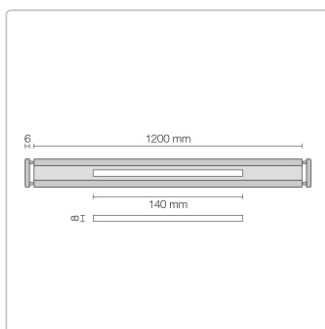

# Schlüter KERDI-LINE-VARIO Entwässerungsprofil 120 cm COVE 26 Grau

Art-Nr.: KLVRD9TSG120 / Marke: [Schlüter](#)

**141,00EUR** / Stück

Grundpreis: 141,00EUR / Paket

inkl. 19% USt. zzgl. Versand

Lieferzeit: 3-6 Werktage

## Produktinformation

Art:	Designrost
Design:	Cove 26
Eigenschaft:	Ablaufschlitz 8 mm
Farbe:	Schlüter Grau
Gewicht:	0,93 kg/Stück
Länge:	120 cm
Material:	Alu strukturbeschichtet
Nennmass:	22-120 cm
Serie:	Kerdi-Line-Vario
Versand-Art:	Paketdienst