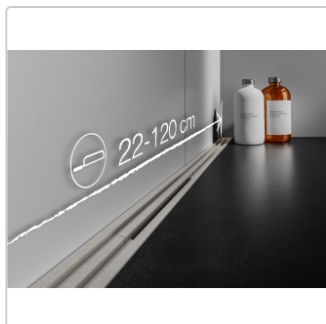

Produktinformation

Art:	Designrost
Design:	Cove 26
Eigenschaft:	Ablaufschlitz 8 mm
Farbe:	Schlüter Grau
Gewicht:	0,93 kg/Stück
Länge:	120 cm
Material:	Alu strukturbeschichtet
Nennmass:	22-120 cm
Serie:	Kerdi-Line-Vario

Hersteller

Kontaktinformation gem. Art. 19 EU GPSR

Postanschrift

Schlüter-Systems KG

Schmölestraße 7
58640 Iserlohn
Germany

Elektronische Adresse

Website: <https://eu.schluter.com/de-DE/>

E-Mail Adresse: info@schlueter.de