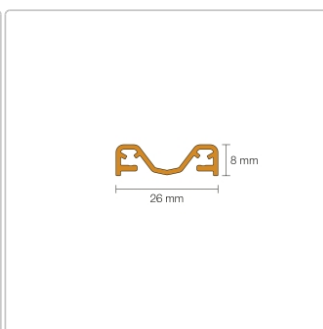

# Schlüter KERDI-LINE-VARIO Entwässerungsprofil 120 cm COVE 26 Grau

Art-Nr.: KLVRD9TSG120 / Marke: [Schlüter](#)

**141,00EUR** / Stück

Grundpreis: 141,00EUR / Paket

inkl. 19% USt. zzgl. Versand

Lieferzeit: 3-6 Werktage

## Produktinformation

Art:	Designrost
Design:	Cove 26
Eigenschaft:	Ablaufschlitz 8 mm
Farbe:	Schlüter Grau
Gewicht:	0,93 kg/Stück
Länge:	120 cm
Material:	Alu strukturbeschichtet
Nennmass:	22-120 cm
Serie:	Kerdi-Line-Vario
Versand-Art:	Paketdienst