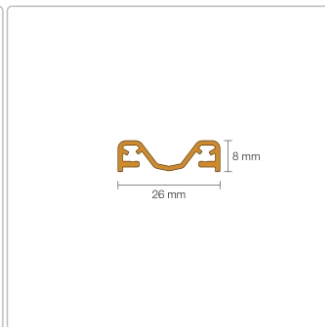

Produktinformation

Schlüter KERDI-LINE-VARIO Entwässerungsprofil 120 cm COVE 26 Grau

Art-Nr.: KLVRD9TSG120 / Marke: [Schlüter](#)

141,00EUR / Stück

Grundpreis: 141,00EUR / Paket

inkl. 19% USt. zzgl. Versand

Lieferzeit: 3-6 Werktage

Produktinformation

Art:	Designrost
Design:	Cove 26
Eigenschaft:	Ablaufschlitz 8 mm
Farbe:	Schlüter Grau
Gewicht:	0,93 kg/Stück
Länge:	120 cm
Material:	Alu strukturbeschichtet
Nennmass:	22-120 cm
Serie:	Kerdi-Line-Vario