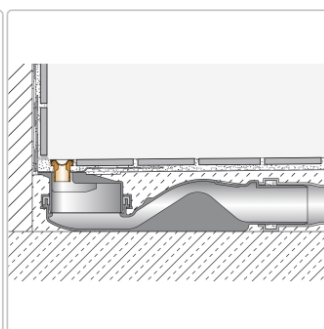

# Schlüter KERDI-LINE-VARIO Entwässerungsprofil 120 cm COVE 26 Grau

Art-Nr.: KLVRD9TSG120 / Marke: [Schlüter](#)

**141,00EUR** / Stück

Grundpreis: 141,00EUR / Paket

inkl. 19% USt. zzgl. Versand

Lieferzeit: 3-6 Werktage

## Produktinformation

Art:	Designrost
Design:	Cove 26
Eigenschaft:	Ablaufschlitz 8 mm
Farbe:	Schlüter Grau
Gewicht:	0,93 kg/Stück
Länge:	120 cm
Material:	Alu strukturbeschichtet
Nennmass:	22-120 cm
Serie:	Kerdi-Line-Vario
Versand-Art:	Paketdienst