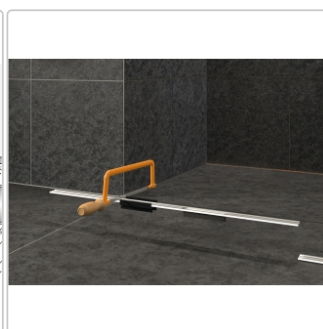

# Schlüter KERDI-LINE-VARIO Entwässerungsprofil 180 cm COVE 26 Grau

Art-Nr.: KLVRD9TSG180 / Marke: [Schlüter](#)

**158,00EUR** / Stück

Grundpreis: 158,00EUR / Paket

inkl. 19% USt. zzgl. Versand

Lieferzeit: 3-6 Werktage

## Produktinformation

Art: Designrost  
Design: Cove 26  
Eigenschaft: Ablaufschlitz 8 mm  
Farbe: Schlüter Grau  
Gewicht: 1,35 kg/Stück  
Länge: 180 cm  
Material: Alu strukturbeschichtet  
Nennmass: 22-180 cm  
Serie: Kerdi-Line-Vario