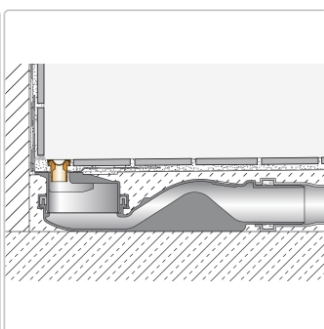

Produktinformation

Schlüter KERDI-LINE-VARIO Entwässerungsprofil 180 cm COVE 26 Grau

Art-Nr.: KLVRD9TSG180 / Marke: [Schlüter](#)

158,00EUR / Stück

Grundpreis: 158,00EUR / Paket

inkl. 19% USt. zzgl. Versand

Lieferzeit: 3-6 Werktage

Produktinformation

Art: Designrost
Design: Cove 26
Eigenschaft: Ablaufschlitz 8 mm
Farbe: Schlüter Grau
Gewicht: 1,35 kg/Stück
Länge: 180 cm
Material: Alu strukturbeschichtet
Nennmass: 22-180 cm
Serie: Kerdi-Line-Vario
Versand-Art: Paketdienst