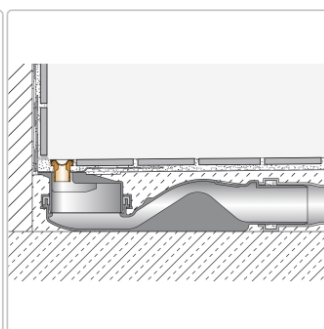

# Schlüter KERDI-LINE-VARIO Entwässerungsprofil 180 cm COVE 26 Grau

Art-Nr.: KLVRD9TSG180 / Marke: [Schlüter](#)

**158,00EUR** / Stück

Grundpreis: 158,00EUR / Paket

inkl. 19% USt. zzgl. Versand

Lieferzeit: 3-6 Werktage

## Produktinformation

Art: Designrost  
Design: Cove 26  
Eigenschaft: Ablaufschlitz 8 mm  
Farbe: Schlüter Grau  
Gewicht: 1,35 kg/Stück  
Länge: 180 cm  
Material: Alu strukturbeschichtet  
Nennmass: 22-180 cm  
Serie: Kerdi-Line-Vario