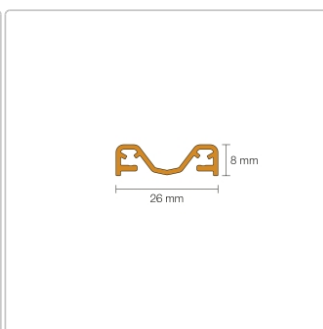

# Schlüter KERDI-LINE-VARIO Entwässerungsprofil 180 cm COVE 26 Grau

Art-Nr.: KLVRD9TSG180 / Marke: [Schlüter](#)

**158,00EUR** / Stück

Grundpreis: 158,00EUR / Paket

inkl. 19% USt. zzgl. Versand

Lieferzeit: 3-6 Werktage

## Produktinformation

Art: Designrost  
Design: Cove 26  
Eigenschaft: Ablaufschlitz 8 mm  
Farbe: Schlüter Grau  
Gewicht: 1,35 kg/Stück  
Länge: 180 cm  
Material: Alu strukturbeschichtet  
Nennmass: 22-180 cm  
Serie: Kerdi-Line-Vario