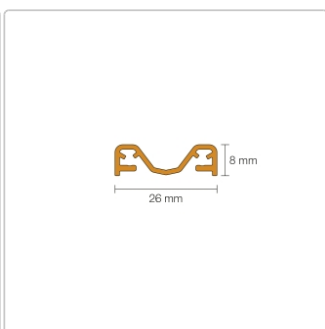

Produktinformation

Schlüter KERDI-LINE-VARIO Entwässerungsprofil 180 cm COVE 26 Grau

Art-Nr.: KLVRD9TSG180 / Marke: [Schlüter](#)

158,00EUR / Stück

Grundpreis: 158,00EUR / Paket

inkl. 19% USt. zzgl. Versand

Lieferzeit: 3-6 Werktage

Produktinformation

Art: Designrost
Design: Cove 26
Eigenschaft: Ablaufschlitz 8 mm
Farbe: Schlüter Grau
Gewicht: 1,35 kg/Stück
Länge: 180 cm
Material: Alu strukturbeschichtet
Nennmass: 22-180 cm
Serie: Kerdi-Line-Vario
Versand-Art: Paketdienst