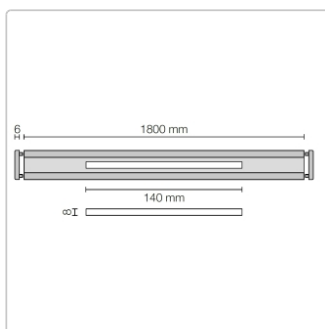

# Schlüter KERDI-LINE-VARIO Entwässerungsprofil 180 cm COVE 26 Grau

Art-Nr.: KLVRD9TSG180 / Marke: [Schlüter](#)

**158,00EUR** / Stück

Grundpreis: 158,00EUR / Paket

inkl. 19% USt. zzgl. Versand

Lieferzeit: 3-6 Werktage

## Produktinformation

Art: Designrost  
Design: Cove 26  
Eigenschaft: Ablaufschlitz 8 mm  
Farbe: Schlüter Grau  
Gewicht: 1,35 kg/Stück  
Länge: 180 cm  
Material: Alu strukturbeschichtet  
Nennmass: 22-180 cm  
Serie: Kerdi-Line-Vario