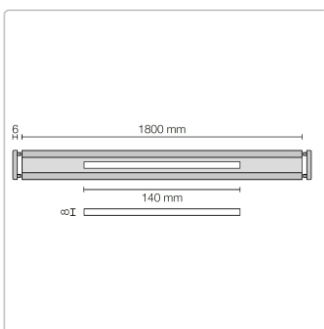

Produktinformation

Schlüter KERDI-LINE-VARIO Entwässerungsprofil 180 cm COVE 26 Grau

Art-Nr.: KLVRD9TSG180 / Marke: [Schlüter](#)

158,00EUR / Stück

Grundpreis: 158,00EUR / Paket

inkl. 19% USt. zzgl. Versand

Lieferzeit: 3-6 Werktage

Produktinformation

Art: Designrost
Design: Cove 26
Eigenschaft: Ablaufschlitz 8 mm
Farbe: Schlüter Grau
Gewicht: 1,35 kg/Stück
Länge: 180 cm
Material: Alu strukturbeschichtet
Nennmass: 22-180 cm
Serie: Kerdi-Line-Vario
Versand-Art: Paketdienst