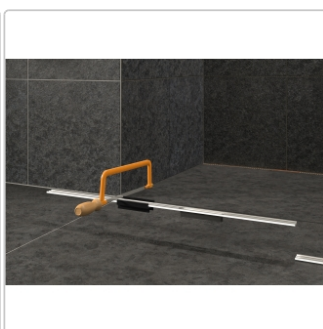

Produktinformation

Schlüter KERDI-LINE-VARIO Entwässerungsprofil 180 cm COVE 26 Grau

Art-Nr.: KLVRD9TSG180 / Marke: [Schlüter](#)

158,00EUR / Stück

Grundpreis: 158,00EUR / Paket

inkl. 19% USt. zzgl. Versand

Lieferzeit: 3-6 Werktage

Produktinformation

Art: Designrost
Design: Cove 26
Eigenschaft: Ablaufschlitz 8 mm
Farbe: Schlüter Grau
Gewicht: 1,35 kg/Stück
Länge: 180 cm
Material: Alu strukturbeschichtet
Nennmass: 22-180 cm
Serie: Kerdi-Line-Vario
Versand-Art: Paketdienst