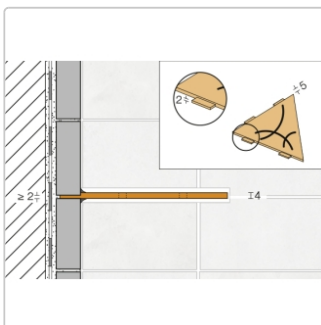

Produktinformation

Schlüter Wandablage SHELF-E Grau 210x210 mm

Art-Nr.: SES1D5TSG / Marke: [Schlüter](#)

61,95EUR / Stück

Grundpreis: 61,95EUR / Paket

inkl. 19% USt. zzgl. Versand

Lieferzeit: 3-6 Werktage

Produktinformation

Art:	Wandablage
Design:	Floral
Eigenschaft:	Auch zum nachträglichen Einbau
Farbe:	Schlüter Grau
Gewicht:	0,714 kg/Stück
Material:	Alu strukturbeschichtet
Materialstärke:	4 mm
Nennmass:	210x210 mm
Serie:	SHELF-E

Schlüter-SHELF-E-S1

Dreieckige Eck-Wandablage

Eine **hohe Flexibilität** gewährleistet Schlüter-SHELF-E-S1, die **dreieckige Wandablage** für den ECKeinbau. So können Sie diese entweder während der Fliesenverlegung montieren oder auch nachträglich über nur 2 mm dicke Auflageflügel in vorhandene Fugen einsetzen. Dadurch entfällt also lästiges Bohren und Ihr Fliesenbelag bleibt definitiv unversehrt.