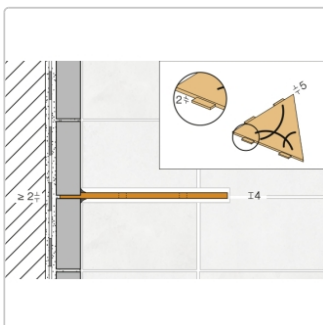

Produktinformation

Schlüter Wandablage SHELF-E Grau 210x210 mm

Art-Nr.: SES1D6TSG / Marke: [Schlüter](#)

56,95EUR / Stück

Grundpreis: 56,95EUR / Paket

inkl. 19% USt. zzgl. Versand

Lieferzeit: 3-6 Werktage

Produktinformation

Art:	Wandablage
Design:	Curve
Eigenschaft:	Auch zum nachträglichen Einbau
Farbe:	Schlüter Grau
Gewicht:	0,714 kg/Stück
Material:	Alu strukturbeschichtet
Materialstärke:	4 mm
Nennmass:	210x210 mm
Serie:	SHELF-E

Schlüter-SHELF-E-S1

Dreieckige Eck-Wandablage

Eine **hohe Flexibilität** gewährleistet Schlüter-SHELF-E-S1, die **dreieckige Wandablage** für den ECKeinbau. So können Sie diese entweder während der Fliesenverlegung montieren oder auch nachträglich über nur 2 mm dicke Auflageflügel in vorhandene Fugen einsetzen. Dadurch entfällt also lästiges Bohren und Ihr Fliesenbelag bleibt definitiv unversehrt.