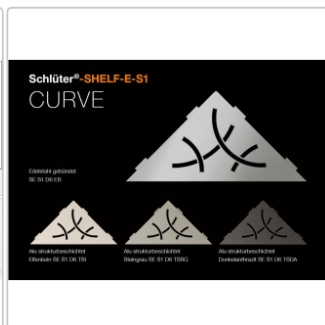

Produktinformation

Schlüter Wandablage SHELF-E Grau 210x210 mm

Art-Nr.: SES1D6TSG / Marke: [Schlüter](#)

56,95EUR / Stück

Grundpreis: 56,95EUR / Paket

inkl. 19% USt. zzgl. Versand

Lieferzeit: 3-6 Werktage

Produktinformation

Art:	Wandablage
Design:	Curve
Eigenschaft:	Auch zum nachträglichen Einbau
Farbe:	Schlüter Grau
Gewicht:	0,714 kg/Stück
Material:	Alu strukturbeschichtet
Materialstärke:	4 mm
Nennmass:	210x210 mm
Serie:	SHELF-E

Schlüter-SHELF-E-S1

Dreieckige Eck-Wandablage

Eine **hohe Flexibilität** gewährleistet Schlüter-SHELF-E-S1, die **dreieckige Wandablage** für den ECKeinbau. So können Sie diese entweder während der Fliesenverlegung montieren oder auch nachträglich über nur 2 mm dicke Auflageflügel in vorhandene Fugen einsetzen. Dadurch entfällt also lästiges Bohren und Ihr Fliesenbelag bleibt definitiv unversehrt.