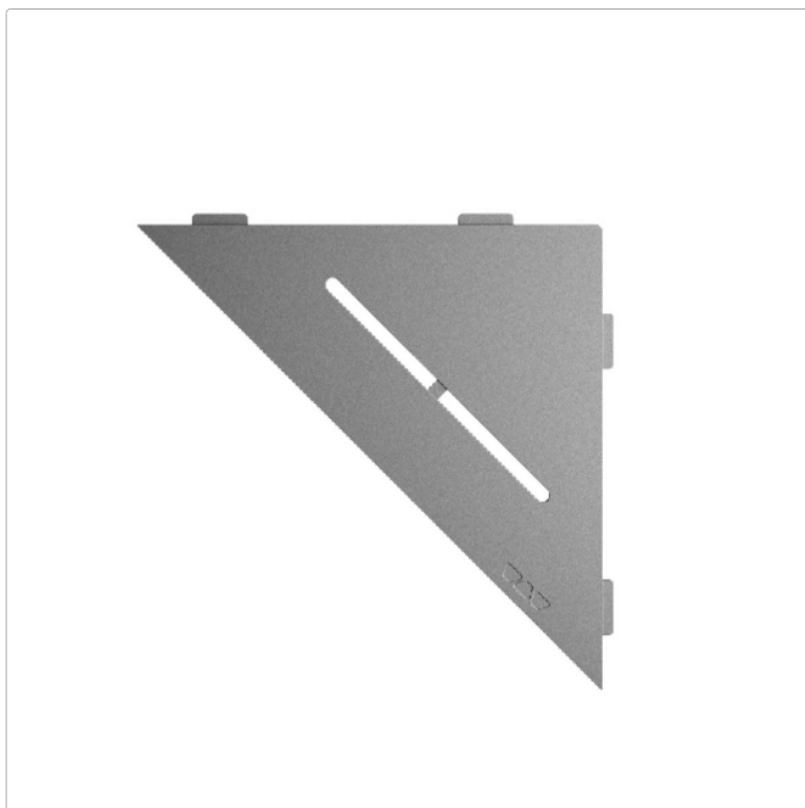

# Schlüter Wandablage SHELF-E Grau 210x210 mm

Art-Nr.: SES1D7TSG / Marke: [Schlüter](#)

**61,95EUR** / Stück

Grundpreis: 61,95EUR / Paket

inkl. 19% USt. zzgl. Versand

Lieferzeit: 3-6 Werktage

# Produktinformation

Art:	Wandablage
Design:	Pure
Eigenschaft:	Auch zum nachträglichen Einbau
Farbe:	Schlüter Grau
Gewicht:	0,731 kg/Stück
Material:	Alu strukturbeschichtet
Materialstärke:	4 mm
Nennmass:	210x210 mm
Serie:	SHELF-E

## Dreieckige Eck-Wandablage

Eine **hohe Flexibilität** gewährleistet Schlüter-SHELF-E-S1, die **dreieckige Wandablage** für den ECKeinbau. So können Sie diese entweder während der Fliesenverlegung montieren oder auch nachträglich über nur 2 mm dicke Auflageflügel in vorhandene Fugen einsetzen. Dadurch entfällt also lästiges Bohren und Ihr Fliesenbelag bleibt definitiv unversehrt.