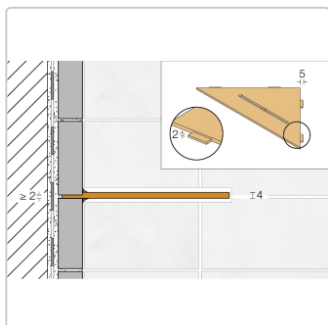

# Produktinformation

Art:	Wandablage
Design:	Pure
Eigenschaft:	Auch zum nachträglichen Einbau
Farbe:	Schlüter Grau
Gewicht:	0,731 kg/Stück
Material:	Alu strukturbeschichtet
Materialstärke:	4 mm
Nennmass:	210x210 mm
Serie:	SHELF-E