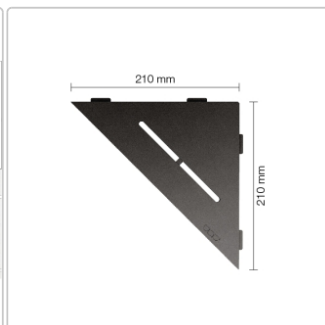

# Schlüter Wandablage SHELF-E Grau 210x210 mm

Art-Nr.: SES1D7TSG / Marke: [Schlüter](#)

**61,95EUR** / Stück

Grundpreis: 61,95EUR / Paket

inkl. 19% USt. zzgl. Versand

Lieferzeit: 3-6 Werktage

# Produktinformation

Art:	Wandablage
Design:	Pure
Eigenschaft:	Auch zum nachträglichen Einbau
Farbe:	Schlüter Grau
Gewicht:	0,731 kg/Stück
Material:	Alu strukturbeschichtet
Materialstärke:	4 mm
Nennmass:	210x210 mm
Serie:	SHELF-E