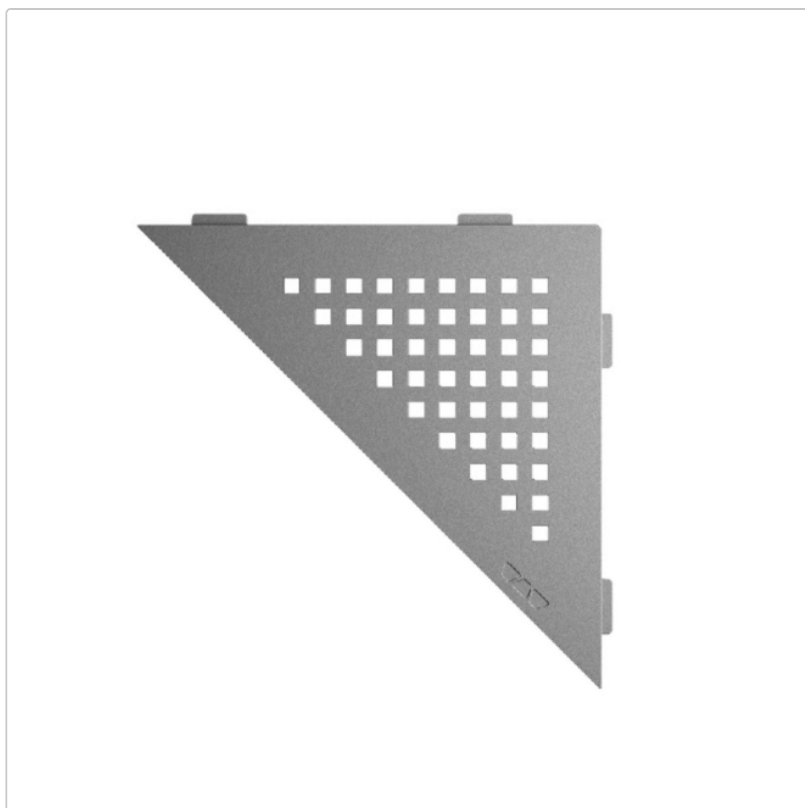

Produktinformation

Schlüter Wandablage SHELF-E Grau 210x210 mm

Art-Nr.: SES1D3TSG / Marke: [Schlüter](#)

61,95EUR / Stück

Grundpreis: 61,95EUR / Paket

inkl. 19% USt. zzgl. Versand

Lieferzeit: 3-6 Werktage

Produktinformation

| | |
|-----------------|--------------------------------|
| Art: | Wandablage |
| Design: | Square |
| Eigenschaft: | Auch zum nachträglichen Einbau |
| Farbe: | Schlüter Grau |
| Gewicht: | 0,718 kg/Stück |
| Material: | Alu strukturbeschichtet |
| Materialstärke: | 4 mm |
| Nennmass: | 210x210 mm |
| Serie: | SHELF-E |

Schlüter-SHELF-E-S1

Dreieckige Eck-Wandablage

Eine **hohe Flexibilität** gewährleistet Schlüter-SHELF-E-S1, die **dreieckige Wandablage** für den ECKeinbau. So können Sie diese entweder während der Fliesenverlegung montieren oder auch nachträglich über nur 2 mm dicke Auflageflügel in vorhandene Fugen einsetzen. Dadurch entfällt also lästiges Bohren und Ihr Fliesenbelag bleibt definitiv unversehrt.