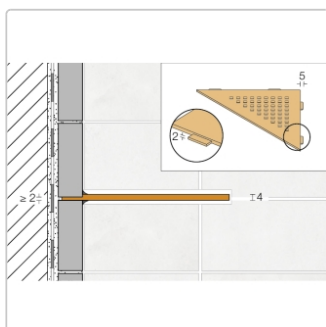

Produktinformation

Schlüter Wandablage SHELF-E Grau 210x210 mm

Art-Nr.: SES1D3TSG / Marke: [Schlüter](#)

61,95EUR / Stück

Grundpreis: 61,95EUR / Paket

inkl. 19% USt. zzgl. Versand

Lieferzeit: 3-6 Werktage

Produktinformation

| | |
|-----------------|--------------------------------|
| Art: | Wandablage |
| Design: | Square |
| Eigenschaft: | Auch zum nachträglichen Einbau |
| Farbe: | Schlüter Grau |
| Gewicht: | 0,718 kg/Stück |
| Material: | Alu strukturbeschichtet |
| Materialstärke: | 4 mm |
| Nennmass: | 210x210 mm |
| Serie: | SHELF-E |

Schlüter-SHELF-E-S1

Dreieckige Eck-Wandablage

Eine **hohe Flexibilität** gewährleistet Schlüter-SHELF-E-S1, die **dreieckige Wandablage** für den ECKeinbau. So können Sie diese entweder während der Fliesenverlegung montieren oder auch nachträglich über nur 2 mm dicke Auflageflügel in vorhandene Fugen einsetzen. Dadurch entfällt also lästiges Bohren und Ihr Fliesenbelag bleibt definitiv unversehrt.