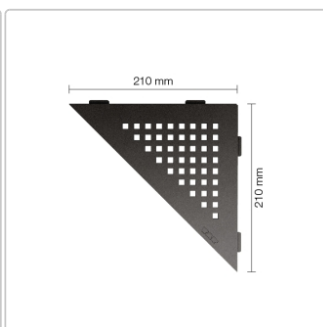

Produktinformation

Schlüter Wandablage SHELF-E Grau 210x210 mm

Art-Nr.: SES1D3TSG / Marke: [Schlüter](#)

61,95EUR / Stück

Grundpreis: 61,95EUR / Paket

inkl. 19% USt. zzgl. Versand

Lieferzeit: 3-6 Werktage

Produktinformation

| | |
|-----------------|--------------------------------|
| Art: | Wandablage |
| Design: | Square |
| Eigenschaft: | Auch zum nachträglichen Einbau |
| Farbe: | Schlüter Grau |
| Gewicht: | 0,718 kg/Stück |
| Material: | Alu strukturbeschichtet |
| Materialstärke: | 4 mm |
| Nennmass: | 210x210 mm |
| Serie: | SHELF-E |

Schlüter-SHELF-E-S1

Dreieckige Eck-Wandablage

Eine **hohe Flexibilität** gewährleistet Schlüter-SHELF-E-S1, die **dreieckige Wandablage** für den ECKeinbau. So können Sie diese entweder während der Fliesenverlegung montieren oder auch nachträglich über nur 2 mm dicke Auflageflügel in vorhandene Fugen einsetzen. Dadurch entfällt also lästiges Bohren und Ihr Fliesenbelag bleibt definitiv unversehrt.