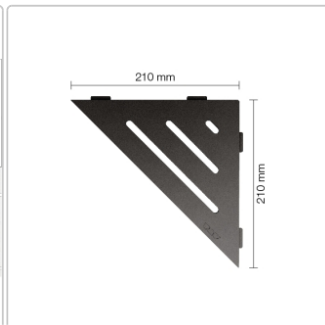

Produktinformation

Schlüter Wandablage SHELF-E Grau 210x210 mm

Art-Nr.: SES1D10TSG / Marke: [Schlüter](#)

71,95EUR / Stück

Grundpreis: 71,95EUR / Paket

inkl. 19% USt. zzgl. Versand

Lieferzeit: 3-6 Werktage

Produktinformation

Art:	Wandablage
Design:	Wave
Eigenschaft:	Auch zum nachträglichen Einbau
Farbe:	Schlüter Grau
Gewicht:	0,717 kg/Stück
Material:	Alu strukturbeschichtet
Materialstärke:	4 mm
Nennmass:	210x210 mm
Serie:	SHELF-E

Schlüter-SHELF-E-S1

Dreieckige Eck-Wandablage

Eine **hohe Flexibilität** gewährleistet Schlüter-SHELF-E-S1, die **dreieckige Wandablage** für den ECKeinbau. So können Sie diese entweder während der Fliesenverlegung montieren oder auch nachträglich über nur 2 mm dicke Auflageflügel in vorhandene Fugen einsetzen. Dadurch entfällt also lästiges Bohren und Ihr Fliesenbelag bleibt definitiv unversehrt.