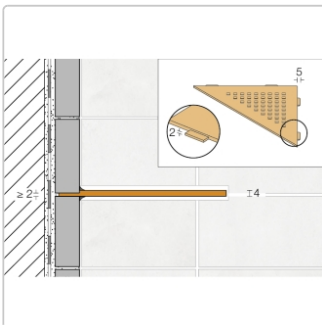

Produktinformation

Schlüter Wandablage SHELF-E Grau 210x210 mm

Art-Nr.: SES1D10TSG / Marke: [Schlüter](#)

71,95EUR / Stück

Grundpreis: 71,95EUR / Paket

inkl. 19% USt. zzgl. Versand

Lieferzeit: 3-6 Werktage

Produktinformation

Art:	Wandablage
Design:	Wave
Eigenschaft:	Auch zum nachträglichen Einbau
Farbe:	Schlüter Grau
Gewicht:	0,717 kg/Stück
Material:	Alu strukturbeschichtet
Materialstärke:	4 mm
Nennmass:	210x210 mm
Serie:	SHELF-E

Schlüter-SHELF-E-S1

Dreieckige Eck-Wandablage

Eine **hohe Flexibilität** gewährleistet Schlüter-SHELF-E-S1, die **dreieckige Wandablage** für den ECKeinbau. So können Sie diese entweder während der Fliesenverlegung montieren oder auch nachträglich über nur 2 mm dicke Auflageflügel in vorhandene Fugen einsetzen. Dadurch entfällt also lästiges Bohren und Ihr Fliesenbelag bleibt definitiv unversehrt.