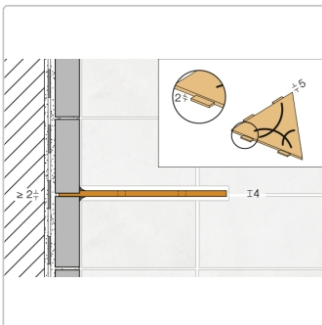

Produktinformation

Schlüter Wandablage SHELF-E Grau 195x195 mm

Art-Nr.: SES2D5TSG / Marke: [Schlüter](#)

63,95EUR / Stück

Grundpreis: 63,95EUR / Paket

inkl. 19% USt. zzgl. Versand

Lieferzeit: 3-6 Werktage

Produktinformation

Art:	Wandablage
Design:	Floral
Eigenschaft:	Auch zum nachträglichen Einbau
Farbe:	Schlüter Grau
Gewicht:	0,791 kg/Stück
Material:	Alu strukturbeschichtet
Materialstärke:	4 mm
Nennmass:	195x195 mm
Serie:	SHELF-E