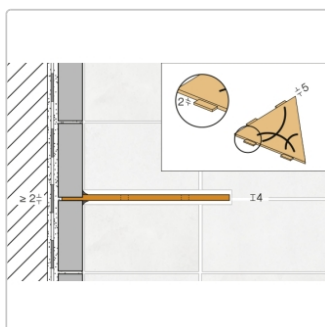

# Schlüter Wandablage SHELF-E Grau 195x195 mm

Art-Nr.: SES2D6TSG / Marke: [Schlüter](#)

**59,95EUR** / Stück

Grundpreis: 59,95EUR / Paket

inkl. 19% USt. zzgl. Versand

Lieferzeit: 3-6 Werktage

---

## Produktinformation

Art:	Wandablage
Design:	Curve
Eigenschaft:	Auch zum nachträglichen Einbau
Farbe:	Schlüter Grau
Gewicht:	0,791 kg/Stück
Material:	Alu strukturbeschichtet
Materialstärke:	4 mm
Nennmass:	195x195 mm
Serie:	SHELF-E