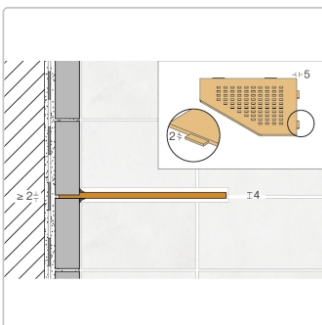

# Schlüter Wandablage SHELF-E Grau 195x195 mm

Art-Nr.: SES2D7TSG / Marke: [Schlüter](#)

**63,95EUR** / Stück

Grundpreis: 63,95EUR / Paket

inkl. 19% USt. zzgl. Versand

Lieferzeit: 3-6 Werktage

---

## Produktinformation

Art:	Wandablage
Design:	Pure
Eigenschaft:	Auch zum nachträglichen Einbau
Farbe:	Schlüter Grau
Gewicht:	0,821 kg/Stück
Material:	Alu strukturbeschichtet
Materialstärke:	4 mm
Nennmass:	195x195 mm
Serie:	SHELF-E