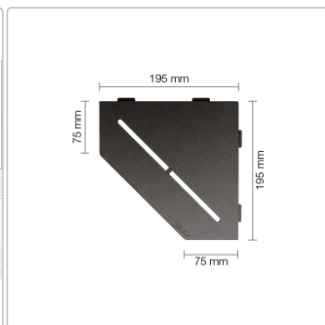

# Schlüter Wandablage SHELF-E Grau 195x195 mm

Art-Nr.: SES2D7TSG / Marke: [Schlüter](#)

**63,95EUR** / Stück

Grundpreis: 63,95EUR / Paket

inkl. 19% USt. zzgl. Versand

Lieferzeit: 3-6 Werktage

---

## Produktinformation

Art:	Wandablage
Design:	Pure
Eigenschaft:	Auch zum nachträglichen Einbau
Farbe:	Schlüter Grau
Gewicht:	0,821 kg/Stück
Material:	Alu strukturbeschichtet
Materialstärke:	4 mm
Nennmass:	195x195 mm
Serie:	SHELF-E