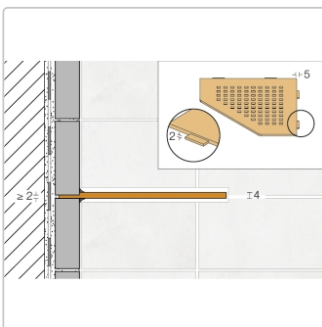

Produktinformation

Schlüter Wandablage SHELF-E Grau 195x195 mm

Art-Nr.: SES2D3TSG / Marke: [Schlüter](#)

63,95EUR / Stück

Grundpreis: 63,95EUR / Paket

inkl. 19% USt. zzgl. Versand

Lieferzeit: 3-6 Werktage

Produktinformation

| | |
|-----------------|--------------------------------|
| Art: | Wandablage |
| Design: | Square |
| Eigenschaft: | Auch zum nachträglichen Einbau |
| Farbe: | Schlüter Grau |
| Gewicht: | 0,795 kg/Stück |
| Material: | Alu strukturbeschichtet |
| Materialstärke: | 4 mm |
| Nennmass: | 195x195 mm |
| Serie: | SHELF-E |