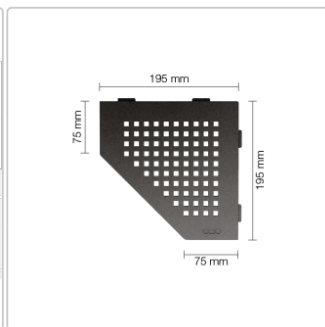

Produktinformation

Schlüter Wandablage SHELF-E Grau 195x195 mm

Art-Nr.: SES2D3TSG / Marke: [Schlüter](#)

63,95EUR / Stück

Grundpreis: 63,95EUR / Paket

inkl. 19% USt. zzgl. Versand

Lieferzeit: 3-6 Werktage

Produktinformation

| | |
|-----------------|--------------------------------|
| Art: | Wandablage |
| Design: | Square |
| Eigenschaft: | Auch zum nachträglichen Einbau |
| Farbe: | Schlüter Grau |
| Gewicht: | 0,795 kg/Stück |
| Material: | Alu strukturbeschichtet |
| Materialstärke: | 4 mm |
| Nennmass: | 195x195 mm |
| Serie: | SHELF-E |