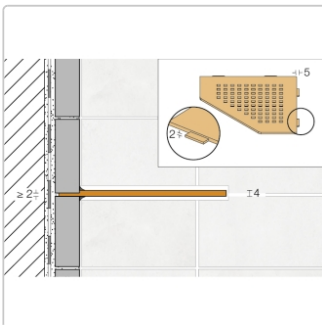

Produktinformation

Schlüter Wandablage SHELF-E Grau 195x195 mm

Art-Nr.: SES2D10TSG / Marke: [Schlüter](#)

63,95EUR / Stück

Grundpreis: 63,95EUR / Paket

inkl. 19% USt. zzgl. Versand

Lieferzeit: 3-6 Werktage

Produktinformation

Art:	Wandablage
Design:	Wave
Eigenschaft:	Auch zum nachträglichen Einbau
Farbe:	Schlüter Grau
Gewicht:	0,797 kg/Stück
Material:	Alu strukturbeschichtet
Materialstärke:	4 mm
Nennmass:	195x195 mm
Serie:	SHELF-E