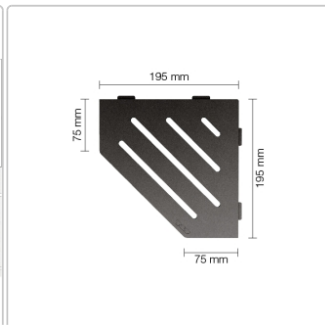

Produktinformation

Schlüter Wandablage SHELF-E Grau 195x195 mm

Art-Nr.: SES2D10TSG / Marke: [Schlüter](#)

63,95EUR / Stück

Grundpreis: 63,95EUR / Paket

inkl. 19% USt. zzgl. Versand

Lieferzeit: 3-6 Werktage

Produktinformation

Art:	Wandablage
Design:	Wave
Eigenschaft:	Auch zum nachträglichen Einbau
Farbe:	Schlüter Grau
Gewicht:	0,797 kg/Stück
Material:	Alu strukturbeschichtet
Materialstärke:	4 mm
Nennmass:	195x195 mm
Serie:	SHELF-E