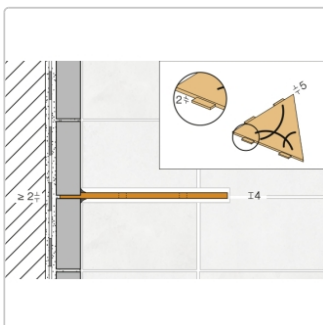

# Schlüter Wandablage SHELF-E Grau 154x295 mm

Art-Nr.: SES3D5TSG / Marke: [Schlüter](#)

**70,95EUR** / Stück

Grundpreis: 70,95EUR / Paket

inkl. 19% USt. zzgl. Versand

Lieferzeit: 3-6 Werktage

---

## Produktinformation

Art:	Wandablage
Design:	Floral
Eigenschaft:	Auch zum nachträglichen Einbau
Farbe:	Schlüter Grau
Gewicht:	0,714 kg/Stück
Material:	Alu strukturbeschichtet
Materialstärke:	4 mm
Nennmass:	154x295 mm
Serie:	SHELF-E