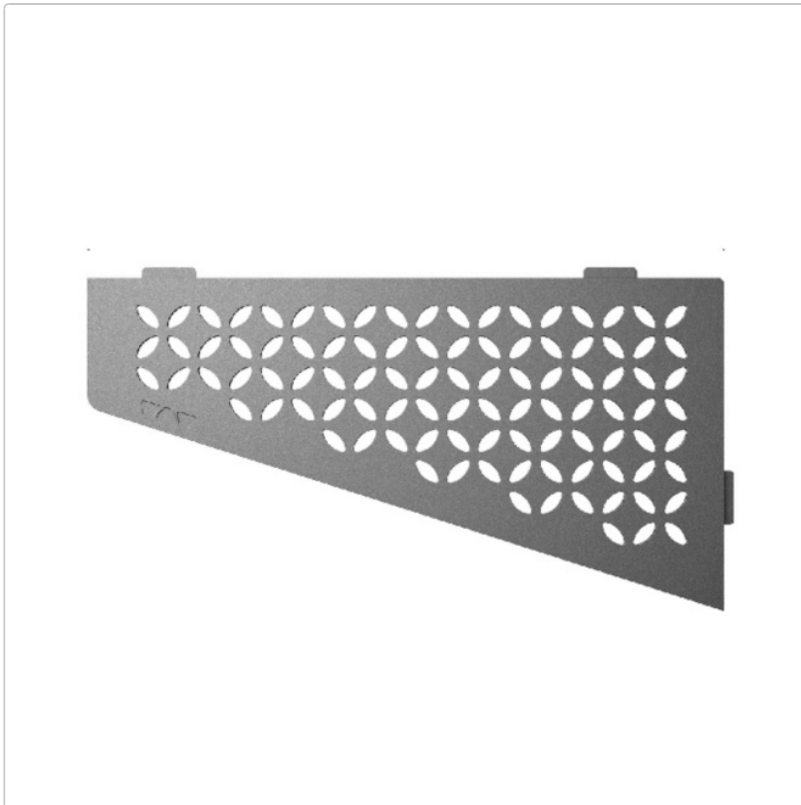

# Schlüter Wandablage SHELF-E Grau 154x295 mm

Art-Nr.: SES3D5TSG / Marke: [Schlüter](#)

**70,95EUR** / Stück

Grundpreis: 70,95EUR / Paket

inkl. 19% USt. zzgl. Versand

Lieferzeit: 3-6 Werktage

---

## Produktinformation

Art:	Wandablage
Design:	Floral
Eigenschaft:	Auch zum nachträglichen Einbau
Farbe:	Schlüter Grau
Gewicht:	0,714 kg/Stück
Material:	Alu strukturbeschichtet
Materialstärke:	4 mm
Nennmass:	154x295 mm
Serie:	SHELF-E