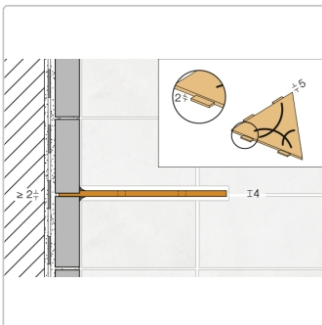

# Schlüter Wandablage SHELF-E Grau 154x295 mm

Art-Nr.: SES3D6TSG / Marke: [Schlüter](#)

**65,95EUR** / Stück

Grundpreis: 65,95EUR / Paket

inkl. 19% USt. zzgl. Versand

Lieferzeit: 3-6 Werktage

---

## Produktinformation

Art:	Wandablage
Design:	Curve
Eigenschaft:	Auch zum nachträglichen Einbau
Farbe:	Schlüter Grau
Gewicht:	0,714 kg/Stück
Material:	Alu strukturbeschichtet
Materialstärke:	4 mm
Nennmass:	154x295 mm
Serie:	SHELF-E