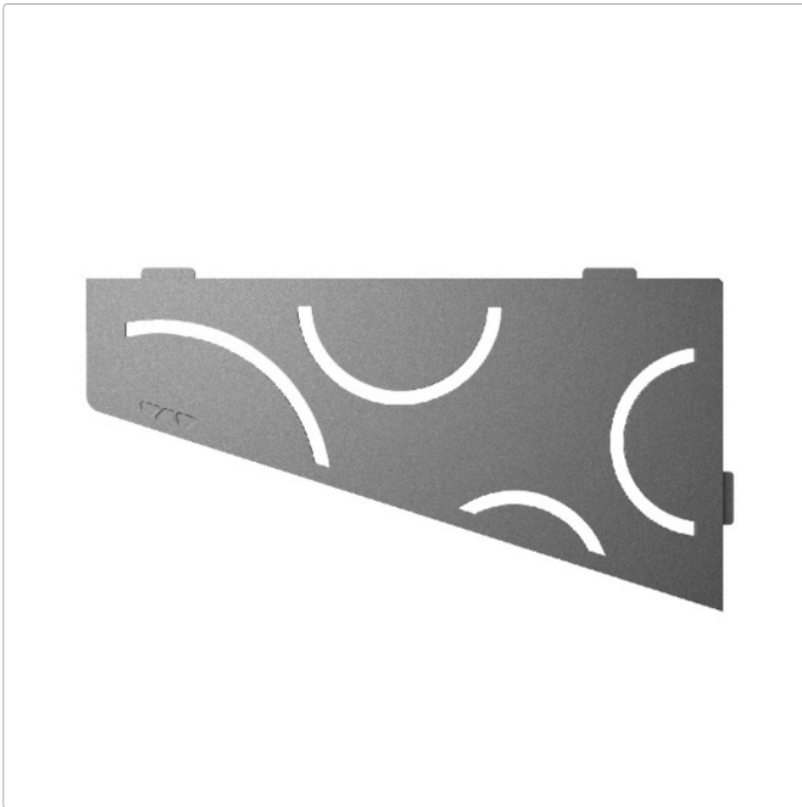

# Schlüter Wandablage SHELF-E Grau 154x295 mm

Art-Nr.: SES3D6TSG / Marke: [Schlüter](#)

**65,95EUR** / Stück

Grundpreis: 65,95EUR / Paket

inkl. 19% USt. zzgl. Versand

Lieferzeit: 3-6 Werktage

---

## Produktinformation

Art:	Wandablage
Design:	Curve
Eigenschaft:	Auch zum nachträglichen Einbau
Farbe:	Schlüter Grau
Gewicht:	0,714 kg/Stück
Material:	Alu strukturbeschichtet
Materialstärke:	4 mm
Nennmass:	154x295 mm
Serie:	SHELF-E