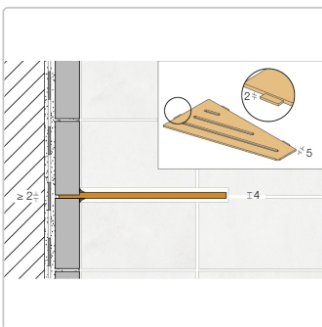

Produktinformation

Schlüter Wandablage SHELF-E Grau 154x295 mm

Art-Nr.: SES3D7TSG / Marke: [Schlüter](#)

70,95EUR / Stück

Grundpreis: 70,95EUR / Paket

inkl. 19% USt. zzgl. Versand

Lieferzeit: 3-6 Werktage

Produktinformation

Art:	Wandablage
Design:	Pure
Eigenschaft:	Auch zum nachträglichen Einbau
Farbe:	Schlüter Grau
Gewicht:	0,822 kg/Stück
Material:	Alu strukturbeschichtet
Materialstärke:	4 mm
Nennmass:	154x295 mm
Serie:	SHELF-E