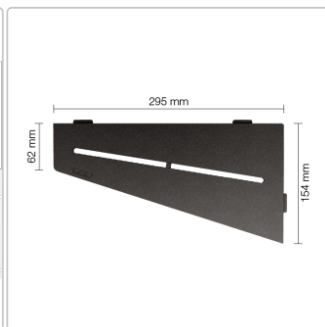

Produktinformation

Schlüter Wandablage SHELF-E Grau 154x295 mm

Art-Nr.: SES3D7TSG / Marke: [Schlüter](#)

70,95EUR / Stück

Grundpreis: 70,95EUR / Paket

inkl. 19% USt. zzgl. Versand

Lieferzeit: 3-6 Werktage

Produktinformation

Art:	Wandablage
Design:	Pure
Eigenschaft:	Auch zum nachträglichen Einbau
Farbe:	Schlüter Grau
Gewicht:	0,822 kg/Stück
Material:	Alu strukturbeschichtet
Materialstärke:	4 mm
Nennmass:	154x295 mm
Serie:	SHELF-E