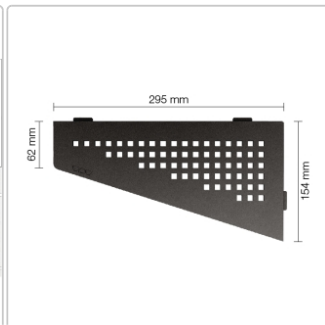

Produktinformation

Schlüter Wandablage SHELF-E Grau 154x295 mm

Art-Nr.: SES3D3TSG / Marke: [Schlüter](#)

70,95EUR / Stück

Grundpreis: 70,95EUR / Paket

inkl. 19% USt. zzgl. Versand

Lieferzeit: 3-6 Werktage

Produktinformation

Art:	Wandablage
Design:	Square
Eigenschaft:	Auch zum nachträglichen Einbau
Farbe:	Schlüter Grau
Gewicht:	0,799 kg/Stück
Material:	Alu strukturbeschichtet
Materialstärke:	4 mm
Nennmass:	154x295 mm
Serie:	SHELF-E