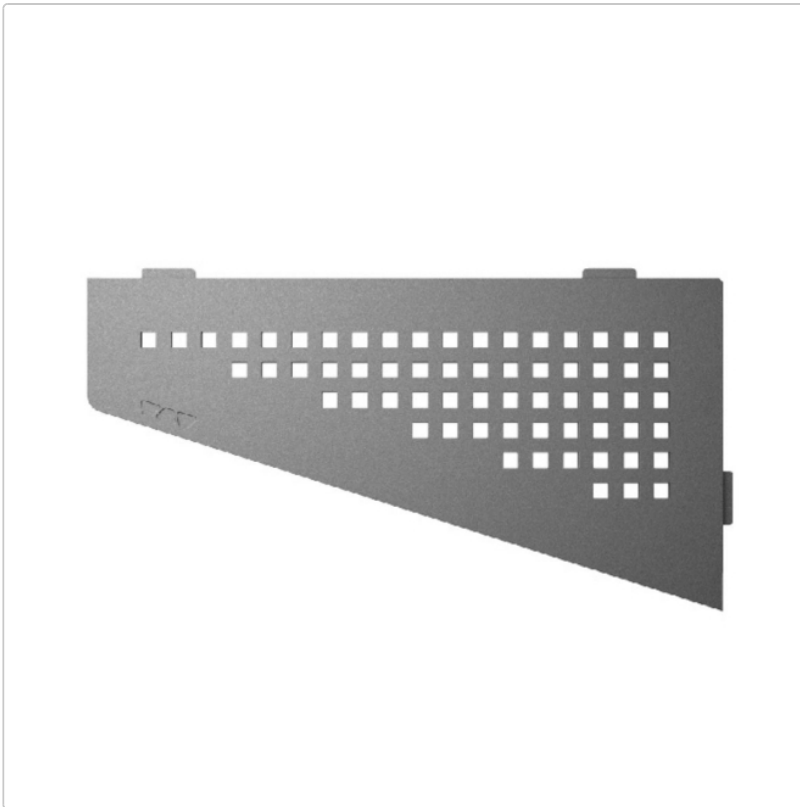

Produktinformation

Schlüter Wandablage SHELF-E Grau 154x295 mm

Art-Nr.: SES3D3TSG / Marke: [Schlüter](#)

70,95EUR / Stück

Grundpreis: 70,95EUR / Paket

inkl. 19% USt. zzgl. Versand

Lieferzeit: 3-6 Werktage

Produktinformation

Art:	Wandablage
Design:	Square
Eigenschaft:	Auch zum nachträglichen Einbau
Farbe:	Schlüter Grau
Gewicht:	0,799 kg/Stück
Material:	Alu strukturbeschichtet
Materialstärke:	4 mm
Nennmass:	154x295 mm
Serie:	SHELF-E