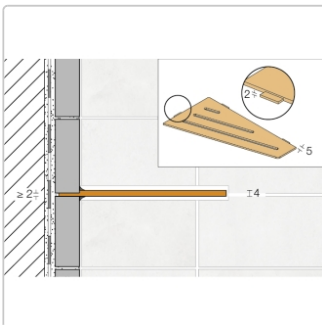

Produktinformation

Schlüter Wandablage SHELF-E Grau 154x295 mm

Art-Nr.: SES3D3TSG / Marke: [Schlüter](#)

70,95EUR / Stück

Grundpreis: 70,95EUR / Paket

inkl. 19% USt. zzgl. Versand

Lieferzeit: 3-6 Werktage

Produktinformation

Art:	Wandablage
Design:	Square
Eigenschaft:	Auch zum nachträglichen Einbau
Farbe:	Schlüter Grau
Gewicht:	0,799 kg/Stück
Material:	Alu strukturbeschichtet
Materialstärke:	4 mm
Nennmass:	154x295 mm
Serie:	SHELF-E