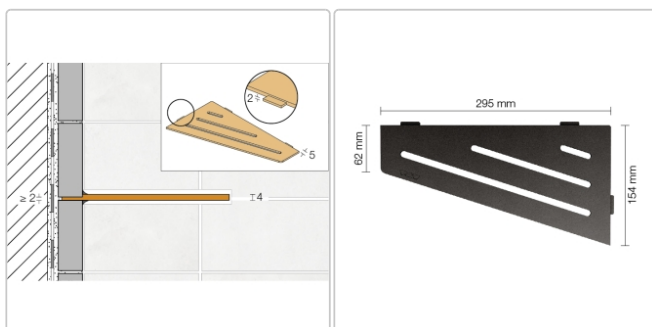

# Schlüter Wandablage SHELF-E Grau 154x295 mm

Art-Nr.: SES3D10TSG / Marke: [Schlüter](#)

**70,95EUR** / Stück

Grundpreis: 70,95EUR / Paket

inkl. 19% USt. zzgl. Versand

Lieferzeit: 3-6 Werktage

---

## Produktinformation

Art:	Wandablage
Design:	Wave
Eigenschaft:	Auch zum nachträglichen Einbau
Farbe:	Schlüter Grau
Gewicht:	0,805 kg/Stück
Material:	Alu strukturbeschichtet
Materialstärke:	4 mm
Nennmass:	154x295 mm
Serie:	SHELF-E