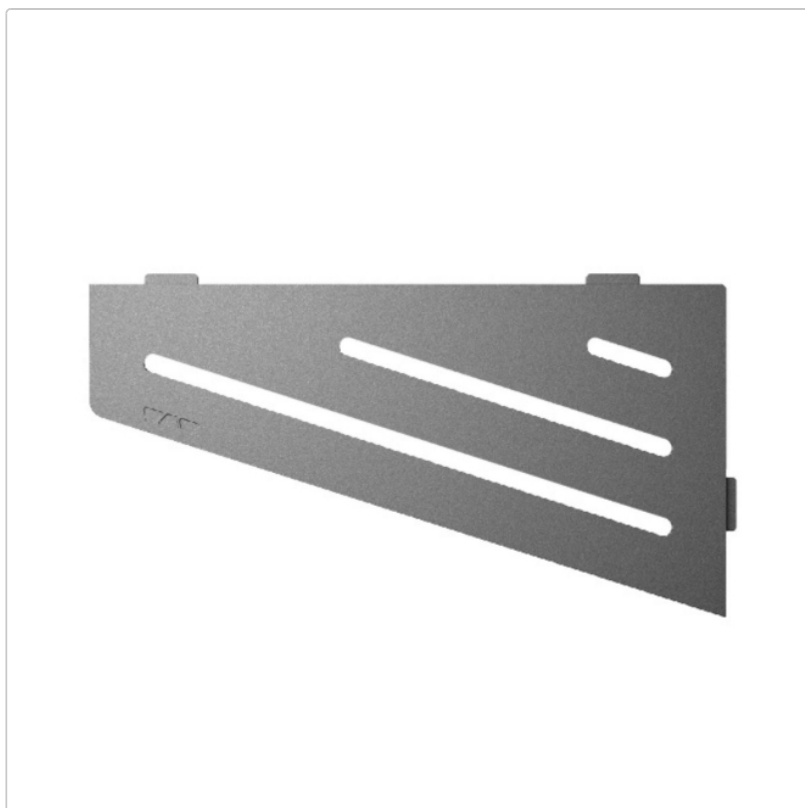

# Schlüter Wandablage SHELF-E Grau 154x295 mm

Art-Nr.: SES3D10TSG / Marke: [Schlüter](#)

**70,95EUR** / Stück

Grundpreis: 70,95EUR / Paket

inkl. 19% USt. zzgl. Versand

Lieferzeit: 3-6 Werktage

---

## Produktinformation

Art:	Wandablage
Design:	Wave
Eigenschaft:	Auch zum nachträglichen Einbau
Farbe:	Schlüter Grau
Gewicht:	0,805 kg/Stück
Material:	Alu strukturbeschichtet
Materialstärke:	4 mm
Nennmass:	154x295 mm
Serie:	SHELF-E