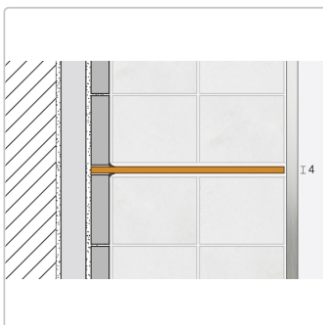

Produktinformation

Schlüter Wandablage SHELF-N Grau 300x87 mm

Art-Nr.: SNS1D5TSG / Marke: [Schlüter](#)

65,95EUR / Stück

Grundpreis: 65,95EUR / Paket

inkl. 19% USt. zzgl. Versand

Lieferzeit: 3-6 Werktage

Produktinformation

Art:	Wandablage
Design:	Floral
Eigenschaft:	Für KERDI-BOARD Wandnischen
Farbe:	Schlüter Grau
Gewicht:	0,761 kg/Stück
Material:	Alu strukturbeschichtet
Materialstärke:	4 mm
Nennmass:	300x87 mm
Serie:	SHELF-N