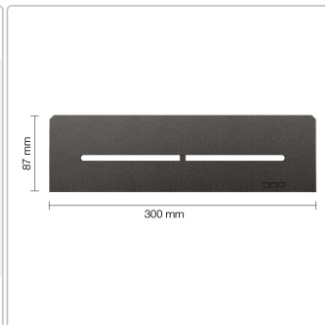

# Schlüter Wandablage SHELF-N Grau 300x87 mm

Art-Nr.: SNS1D7TSG / Marke: [Schlüter](#)

**66,95EUR** / Stück

Grundpreis: 66,95EUR / Paket

inkl. 19% USt. zzgl. Versand

Lieferzeit: 3-6 Werktage

---

## Produktinformation

Art:	Wandablage
Design:	Pure
Eigenschaft:	Für KERDI-BOARD Wandnischen
Farbe:	Schlüter Grau
Gewicht:	0,783 kg/Stück
Material:	Alu strukturbeschichtet
Materialstärke:	4 mm
Nennmass:	300x87 mm
Serie:	SHELF-N