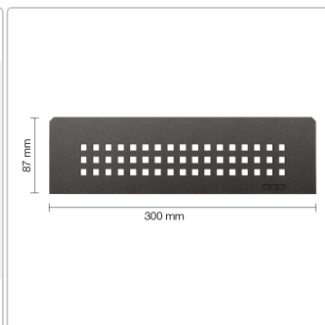

# Schlüter Wandablage SHELF-N Grau 300x87 mm

Art-Nr.: SNS1D3TSG / Marke: [Schlüter](#)

**66,95EUR** / Stück

Grundpreis: 66,95EUR / Paket

inkl. 19% USt. zzgl. Versand

Lieferzeit: 3-6 Werktage

---

## Produktinformation

Art:	Wandablage
Design:	Square
Eigenschaft:	Für KERDI-BOARD Wandnischen
Farbe:	Schlüter Grau
Gewicht:	0,759 kg/Stück
Material:	Alu strukturbeschichtet
Materialstärke:	4 mm
Nennmass:	300x87 mm
Serie:	SHELF-N