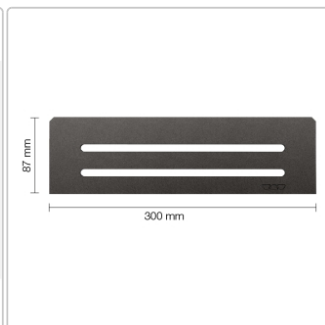

# Schlüter Wandablage SHELF-N Grau 300x87 mm

Art-Nr.: SNS1D10TSG / Marke: [Schlüter](#)

**66,95EUR** / Stück

Grundpreis: 66,95EUR / Paket

inkl. 19% USt. zzgl. Versand

Lieferzeit: 3-6 Werktage

---

## Produktinformation

Art:	Wandablage
Design:	Wave
Eigenschaft:	Für KERDI-BOARD Wandnischen
Farbe:	Schlüter Grau
Gewicht:	0,771 kg/Stück
Material:	Alu strukturbeschichtet
Materialstärke:	4 mm
Nennmass:	300x87 mm
Serie:	SHELF-N