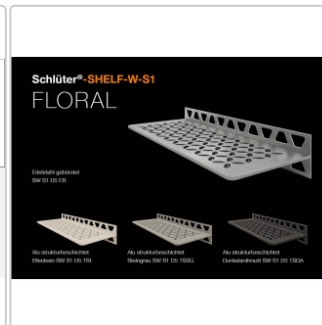

Produktinformation

Schlüter Wandablage SHELF-W Grau 300x115 mm

Art-Nr.: SWS1D5TSG / Marke: [Schlüter](#)

93,95EUR / Stück

Grundpreis: 93,95EUR / Paket

inkl. 19% USt. zzgl. Versand

Lieferzeit: 3-6 Werktage

Produktinformation

Art:	Wandablage
Design:	Floral
Eigenschaft:	Freistehend
Farbe:	Schlüter Grau
Gewicht:	0,541 kg/Stück
Material:	Alu strukturbeschichtet
Materialstärke:	4 mm
Nennmass:	300x115 mm
Serie:	SHELF-W

Hersteller