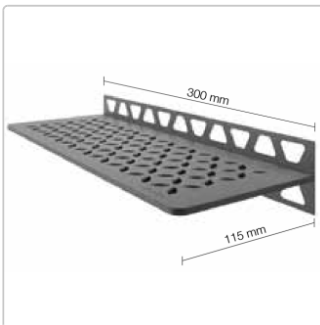

Produktinformation

Schlüter Wandablage SHELF-W Grau 300x115 mm

Art-Nr.: SWS1D5TSG / Marke: [Schlüter](#)

93,95EUR / Stück

Grundpreis: 93,95EUR / Paket

inkl. 19% USt. zzgl. Versand

Lieferzeit: 3-6 Werktage

Produktinformation

Art:	Wandablage
Design:	Floral
Eigenschaft:	Freistehend
Farbe:	Schlüter Grau
Gewicht:	0,541 kg/Stück
Material:	Alu strukturbeschichtet
Materialstärke:	4 mm
Nennmass:	300x115 mm
Serie:	SHELF-W

Hersteller