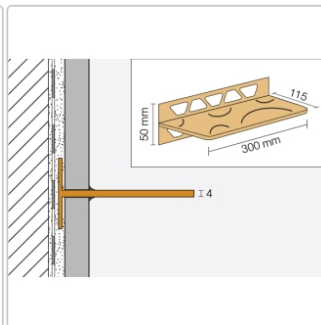

Produktinformation

Schlüter Wandablage SHELF-W Grau 300x115 mm

Art-Nr.: SWS1D5TSG / Marke: [Schlüter](#)

93,95EUR / Stück

Grundpreis: 93,95EUR / Paket

inkl. 19% USt. zzgl. Versand

Lieferzeit: 3-6 Werktage

Produktinformation

Art:	Wandablage
Design:	Floral
Eigenschaft:	Freistehend
Farbe:	Schlüter Grau
Gewicht:	0,541 kg/Stück
Material:	Alu strukturbeschichtet
Materialstärke:	4 mm
Nennmass:	300x115 mm
Serie:	SHELF-W

Hersteller