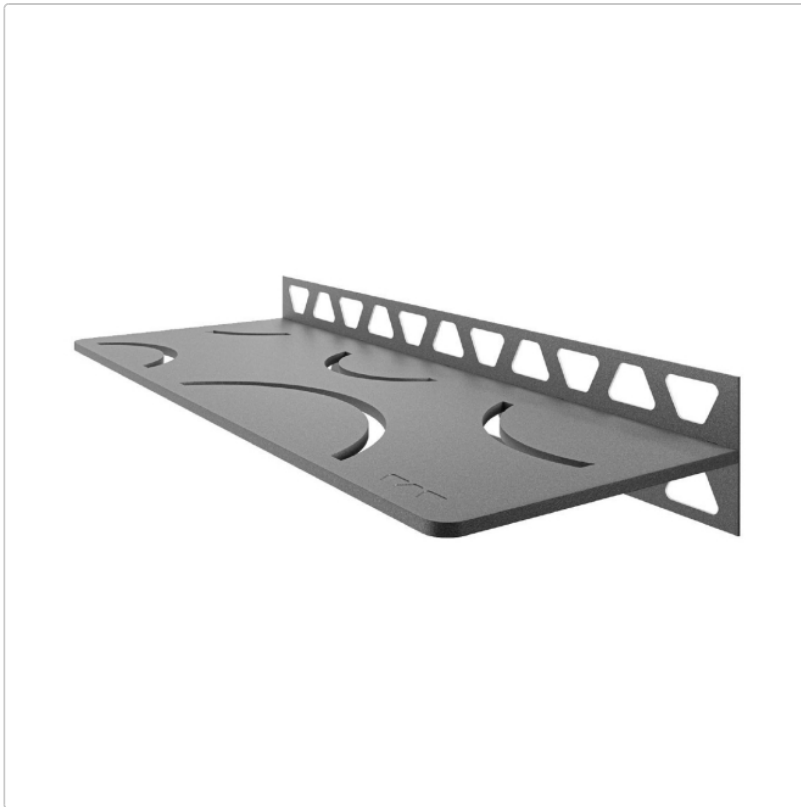

Produktinformation

Schlüter Wandablage SHELF-W Grau 300x115 mm

Art-Nr.: SWS1D6TSG / Marke: [Schlüter](#)

83,95EUR / Stück

Grundpreis: 83,95EUR / Paket

inkl. 19% USt. zzgl. Versand

Lieferzeit: 3-6 Werktage

Produktinformation

| | |
|-----------------|-------------------------|
| Art: | Wandablage |
| Design: | Curve |
| Eigenschaft: | Freistehend |
| Farbe: | Schlüter Grau |
| Gewicht: | 0,601 kg/Stück |
| Material: | Alu strukturbeschichtet |
| Materialstärke: | 4 mm |
| Nennmass: | 300x115 mm |
| Serie: | SHELF-W |