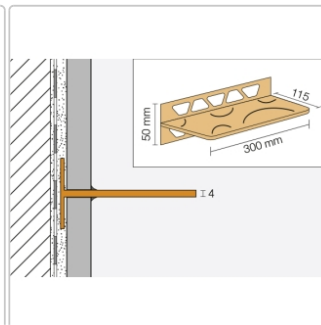

Produktinformation

Schlüter Wandablage SHELF-W Grau 300x115 mm

Art-Nr.: SWS1D6TSG / Marke: [Schlüter](#)

83,95EUR / Stück

Grundpreis: 83,95EUR / Paket

inkl. 19% USt. zzgl. Versand

Lieferzeit: 3-6 Werktage

Produktinformation

| | |
|-----------------|-------------------------|
| Art: | Wandablage |
| Design: | Curve |
| Eigenschaft: | Freistehend |
| Farbe: | Schlüter Grau |
| Gewicht: | 0,601 kg/Stück |
| Material: | Alu strukturbeschichtet |
| Materialstärke: | 4 mm |
| Nennmass: | 300x115 mm |
| Serie: | SHELF-W |