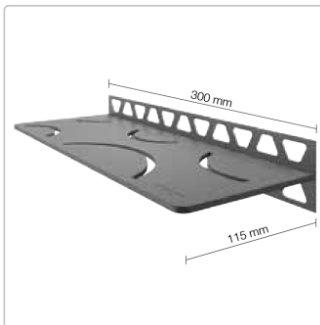

Produktinformation

Schlüter Wandablage SHELF-W Grau 300x115 mm

Art-Nr.: SWS1D6TSG / Marke: [Schlüter](#)

83,95EUR / Stück

Grundpreis: 83,95EUR / Paket

inkl. 19% USt. zzgl. Versand

Lieferzeit: 3-6 Werktage

Produktinformation

| | |
|-----------------|-------------------------|
| Art: | Wandablage |
| Design: | Curve |
| Eigenschaft: | Freistehend |
| Farbe: | Schlüter Grau |
| Gewicht: | 0,601 kg/Stück |
| Material: | Alu strukturbeschichtet |
| Materialstärke: | 4 mm |
| Nennmass: | 300x115 mm |
| Serie: | SHELF-W |