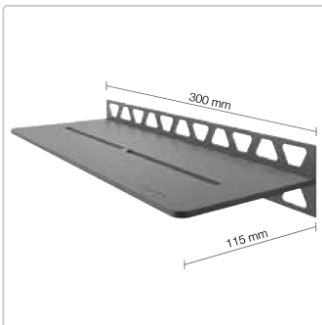

Produktinformation

Schlüter Wandablage SHELF-W Grau 300x115 mm

Art-Nr.: SWS1D7TSG / Marke: [Schlüter](#)

93,95EUR / Stück

Grundpreis: 93,95EUR / Paket

inkl. 19% USt. zzgl. Versand

Lieferzeit: 3-6 Werktage

Produktinformation

Art:	Wandablage
Design:	Pure
Eigenschaft:	Freistehend
Farbe:	Schlüter Grau
Gewicht:	0,622 kg/Stück
Material:	Alu strukturbeschichtet
Materialstärke:	4 mm
Nennmass:	300x115 mm
Serie:	SHELF-W

Hersteller

Kontaktinformation gem. Art. 19 EU GPSR