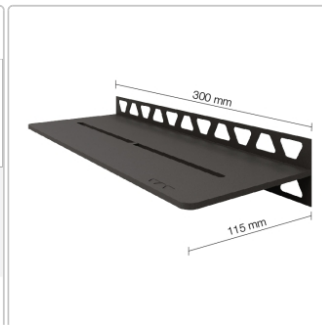

Produktinformation

Schlüter Wandablage SHELF-W Grau 300x115 mm

Art-Nr.: SWS1D7TSG / Marke: [Schlüter](#)

93,95EUR / Stück

Grundpreis: 93,95EUR / Paket

inkl. 19% USt. zzgl. Versand

Lieferzeit: 3-6 Werktage

Produktinformation

Art:	Wandablage
Design:	Pure
Eigenschaft:	Freistehend
Farbe:	Schlüter Grau
Gewicht:	0,622 kg/Stück
Material:	Alu strukturbeschichtet
Materialstärke:	4 mm
Nennmass:	300x115 mm
Serie:	SHELF-W

Hersteller

Kontaktinformation gem. Art. 19 EU GPSR