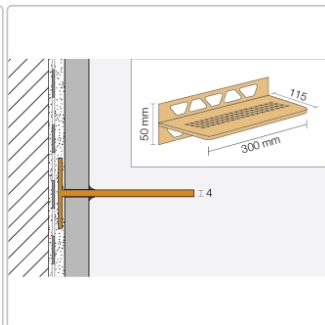

Produktinformation

Schlüter Wandablage SHELF-W Grau 300x115 mm

Art-Nr.: SWS1D7TSG / Marke: [Schlüter](#)

93,95EUR / Stück

Grundpreis: 93,95EUR / Paket

inkl. 19% USt. zzgl. Versand

Lieferzeit: 3-6 Werktage

Produktinformation

Art:	Wandablage
Design:	Pure
Eigenschaft:	Freistehend
Farbe:	Schlüter Grau
Gewicht:	0,622 kg/Stück
Material:	Alu strukturbeschichtet
Materialstärke:	4 mm
Nennmass:	300x115 mm
Serie:	SHELF-W

Hersteller

Kontaktinformation gem. Art. 19 EU GPSR