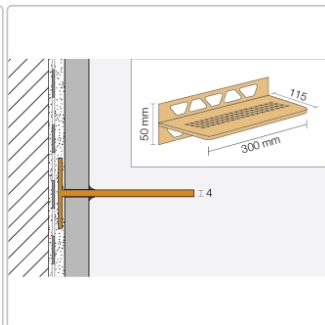

Produktinformation

Schlüter Wandablage SHELF-W Grau 300x115 mm

Art-Nr.: SWS1D10TSG / Marke: [Schlüter](#)

93,95EUR / Stück

Grundpreis: 93,95EUR / Paket

inkl. 19% USt. zzgl. Versand

Lieferzeit: 3-6 Werktage

Produktinformation

Art:	Wandablage
Design:	Wave
Eigenschaft:	Freistehend
Farbe:	Schlüter Grau
Gewicht:	0,601 kg/Stück
Material:	Alu strukturbeschichtet
Materialstärke:	4 mm
Nennmass:	300x115 mm
Serie:	SHELF-W

Hersteller

Kontaktinformation gem. Art. 19 EU GPSR