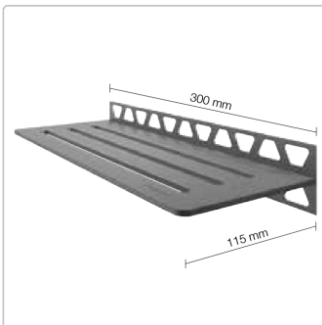

Produktinformation

Schlüter Wandablage SHELF-W Grau 300x115 mm

Art-Nr.: SWS1D10TSG / Marke: [Schlüter](#)

93,95EUR / Stück

Grundpreis: 93,95EUR / Paket

inkl. 19% USt. zzgl. Versand

Lieferzeit: 3-6 Werktage

Produktinformation

Art:	Wandablage
Design:	Wave
Eigenschaft:	Freistehend
Farbe:	Schlüter Grau
Gewicht:	0,601 kg/Stück
Material:	Alu strukturbeschichtet
Materialstärke:	4 mm
Nennmass:	300x115 mm
Serie:	SHELF-W

Hersteller

Kontaktinformation gem. Art. 19 EU GPSR