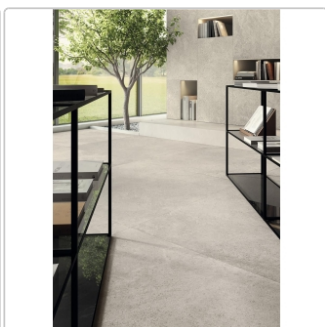

Produktinformation

Mirage ReStone Dune RS01 NAT Boden- und Wandfliese 30x60 cm

Art-Nr.: BYS6 / Marke: [Mirage](#)

35,95EUR / m²

Grundpreis: 45,30EUR / Paket
inkl. 19% USt. zzgl. Versand

Mengenrabatt

Ab 50,4 m² 32,95EUR - Sie sparen 3,00EUR,
Grundpreis: 41,52EUR / Paket

Lieferzeit: 3-4 Wochen - **WIRD FÜR SIE BESTELLT**

Produktinformation

Art:	Boden- und Wandfliese
Farbe:	Dune RS 01
Farbspiel:	V2 - mittlere Variation
Frostbeständig:	ja
Gewicht:	20,30 kg/m ²
Kalibriert:	ja
Material:	Feinsteinzeug
Materialstärke:	8 mm
Nennmass:	30x60 cm
Oberfläche:	Matt
Optik:	Natursteinoptik
Rutschhemmung:	R10 A
Serie:	ReStone
Sortierung:	1.Sortierung
Stück je Paket:	7
Stück je Palette:	280