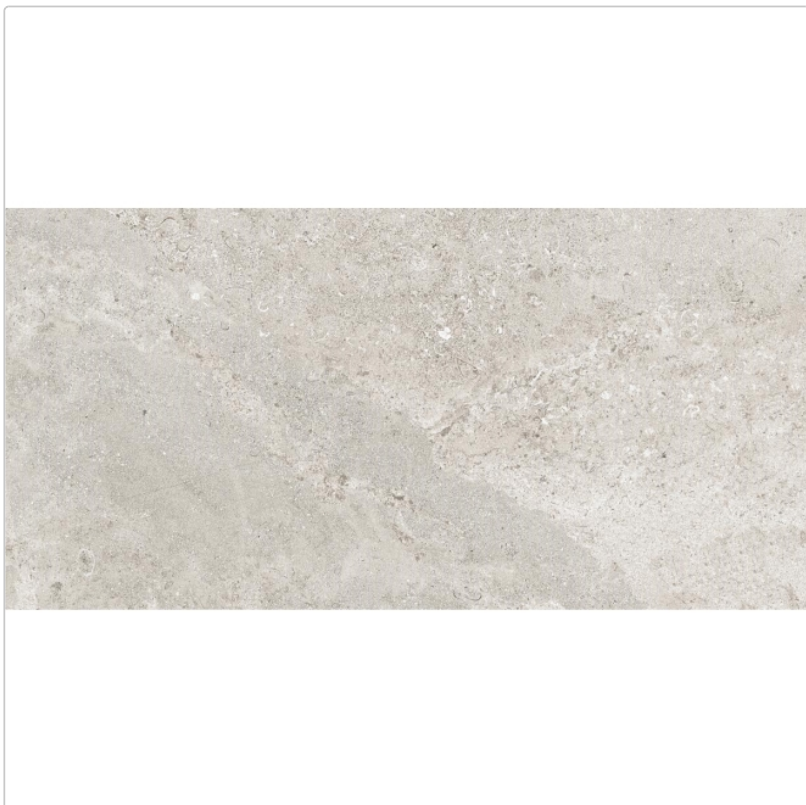

Produktinformation

Mirage ReStone Dune RS01 NAT Boden- und Wandfliese 30x60 cm

Art-Nr.: BYS6 / Marke: [Mirage](#)

35,95EUR / m²

Grundpreis: 45,30EUR / Paket
inkl. 19% USt. zzgl. Versand

Mengenrabatt

Ab 50,4 m² 32,95EUR - Sie sparen 3,00EUR,
Grundpreis: 41,52EUR / Paket

Lieferzeit: 3-4 Wochen - **WIRD FÜR SIE BESTELLT**

Produktinformation

Art:	Boden- und Wandfliese
Farbe:	Dune RS 01
Farbspiel:	V2 - mittlere Variation
Frostbeständig:	ja
Gewicht:	20,30 kg/m ²
Kalibriert:	ja
Material:	Feinsteinzeug
Materialstärke:	8 mm
Nennmass:	30x60 cm
Oberfläche:	Matt
Optik:	Natursteinoptik
Rutschhemmung:	R10 A
Serie:	ReStone
Sortierung:	1.Sortierung
Stück je Paket:	7
Stück je Palette:	280