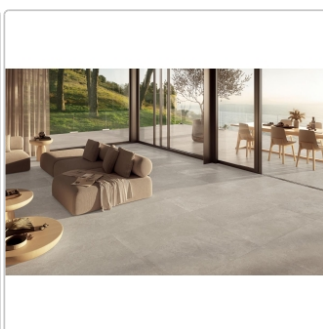

Produktinformation

Mirage ReStone Safari RS02 NAT Boden- und Wandfliese 30x60 cm

Art-Nr.: BYS7 / Marke: [Mirage](#)

35,95EUR / m²

Grundpreis: 45,30EUR / Paket
inkl. 19% USt. zzgl. Versand

Mengenrabatt

Ab 50,4 m² 32,95EUR - Sie sparen 3,00EUR,
Grundpreis: 41,52EUR / Paket

Lieferzeit: 3-4 Wochen - **WIRD FÜR SIE BESTELT**

Produktinformation

Art:	Boden- und Wandfliese
Farbe:	Safari RS 02
Farbspiel:	V2 - mittlere Variation
Frostbeständig:	ja
Gewicht:	20,30 kg/m ²
Kalibriert:	ja
Material:	Feinsteinzeug
Materialstärke:	8 mm
Nennmass:	30x60 cm
Oberfläche:	Matt
Optik:	Natursteinoptik
Rutschhemmung:	R10 A
Serie:	ReStone
Sortierung:	1.Sortierung
Stück je Paket:	7
Stück je Palette:	280