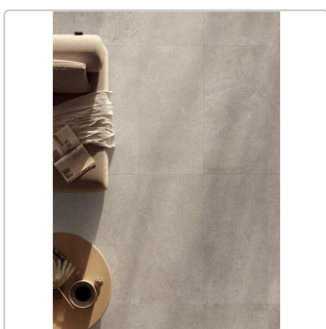

Produktinformation

Mirage ReStone Safari RS02 NAT Boden- und Wandfliese 30x60 cm

Art-Nr.: BYS7 / Marke: [Mirage](#)

35,95EUR / m²

Grundpreis: 45,30EUR / Paket
inkl. 19% USt. zzgl. Versand

Mengenrabatt

Ab 50,4 m² 32,95EUR - Sie sparen 3,00EUR,
Grundpreis: 41,52EUR / Paket

Lieferzeit: 3-4 Wochen - **WIRD FÜR SIE BESTELT**

Produktinformation

Art:	Boden- und Wandfliese
Farbe:	Safari RS 02
Farbspiel:	V2 - mittlere Variation
Frostbeständig:	ja
Gewicht:	20,30 kg/m ²
Kalibriert:	ja
Material:	Feinsteinzeug
Materialstärke:	8 mm
Nennmass:	30x60 cm
Oberfläche:	Matt
Optik:	Natursteinoptik
Rutschhemmung:	R10 A
Serie:	ReStone
Sortierung:	1.Sortierung
Stück je Paket:	7
Stück je Palette:	280