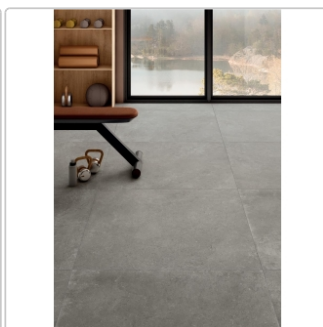

Produktinformation

Mirage ReStone Icelandic RS04 NAT Boden- und Wandfliese 30x60 cm

Art-Nr.: BYS9 / Marke: [Mirage](#)

35,95EUR / m²

Grundpreis: 45,30EUR / Paket
inkl. 19% USt. zzgl. Versand

Mengenrabatt

Ab 50,4 m² 32,95EUR - Sie sparen 3,00EUR,
Grundpreis: 41,52EUR / Paket

Lieferzeit: 3-4 Wochen - **WIRD FÜR SIE BESTELLT**

Produktinformation

Art:	Boden- und Wandfliese
Farbe:	Icelandic RS 04
Farbspiel:	V2 - mittlere Variation
Frostbeständig:	ja
Gewicht:	20,30 kg/m ²
Kalibriert:	ja
Material:	Feinsteinzeug
Materialstärke:	8 mm
Nennmass:	30x60 cm
Oberfläche:	Matt
Optik:	Natursteinoptik
Rutschhemmung:	R10 A
Serie:	ReStone
Sortierung:	1.Sortierung
Stück je Paket:	7
Stück je Palette:	280