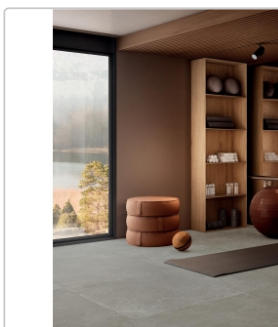

Produktinformation

Mirage ReStone Icelandic RS04 NAT Boden- und Wandfliese 30x60 cm

Art-Nr.: BYS9 / Marke: [Mirage](#)

35,95EUR / m²

Grundpreis: 45,30EUR / Paket
inkl. 19% USt. zzgl. Versand

Mengenrabatt

Ab 50,4 m² 32,95EUR - Sie sparen 3,00EUR,
Grundpreis: 41,52EUR / Paket

Lieferzeit: 3-4 Wochen - **WIRD FÜR SIE BESTELLT**

Produktinformation

Art:	Boden- und Wandfliese
Farbe:	Icelandic RS 04
Farbspiel:	V2 - mittlere Variation
Frostbeständig:	ja
Gewicht:	20,30 kg/m ²
Kalibriert:	ja
Material:	Feinsteinzeug
Materialstärke:	8 mm
Nennmass:	30x60 cm
Oberfläche:	Matt
Optik:	Natursteinoptik
Rutschhemmung:	R10 A
Serie:	ReStone
Sortierung:	1.Sortierung
Stück je Paket:	7
Stück je Palette:	280