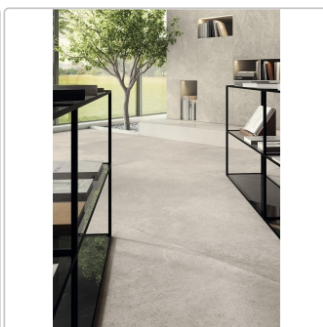

Produktinformation

Mirage ReStone Dune RS01 NAT Boden- und Wandfliese 60x60 cm

Art-Nr.: BYT6 / Marke: [Mirage](#)

39,95EUR / m²

Grundpreis: 57,53EUR / Paket
inkl. 19% USt. zzgl. Versand

Mengenrabatt

Ab	36,95EUR - Sie sparen 3,00EUR,
46,08	Grundpreis: 53,21EUR / Paket
m ²	

Lieferzeit: 3-4 Wochen - **WIRD FÜR SIE BESTELLT**

Produktinformation

Art:	Boden- und Wandfliese
Farbe:	Dune RS 01
Farbspiel:	V2 - mittlere Variation
Frostbeständig:	ja
Gewicht:	20,58 kg/m ²
Kalibriert:	ja
Material:	Feinsteinzeug
Materialstärke:	8 mm
Nennmass:	60x60 cm
Oberfläche:	Matt
Optik:	Natursteinoptik
Rutschhemmung:	R10 A
Serie:	ReStone
Sortierung:	1.Sortierung
Stück je Paket:	4
Stück je Palette:	160