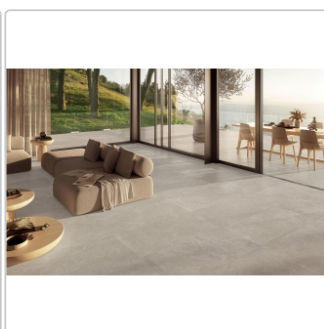

Produktinformation

Mirage ReStone Safari RS02 NAT Boden- und Wandfliese 60x60 cm

Art-Nr.: BYT7 / Marke: [Mirage](#)

39,95EUR / m²

Grundpreis: 57,53EUR / Paket
inkl. 19% USt. zzgl. Versand

Mengenrabatt

Ab	36,95EUR - Sie sparen 3,00EUR,
46,08	Grundpreis: 53,21EUR / Paket
m²	

Lieferzeit: 3-4 Wochen - **WIRD FÜR SIE BESTELLT**