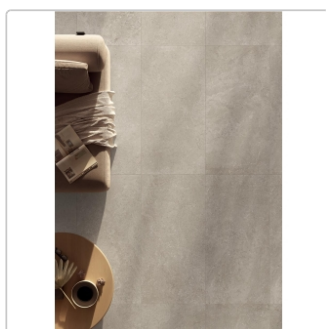

Produktinformation

Mirage ReStone Safari RS02 NAT Boden- und Wandfliese 60x60 cm

Art-Nr.: BYT7 / Marke: [Mirage](#)

39,95EUR / m²

Grundpreis: 57,53EUR / Paket
inkl. 19% USt. zzgl. Versand

Mengenrabatt

Ab	36,95EUR - Sie sparen 3,00EUR,
46,08	Grundpreis: 53,21EUR / Paket
m²	

Lieferzeit: 3-4 Wochen - **WIRD FÜR SIE BESTELLT**