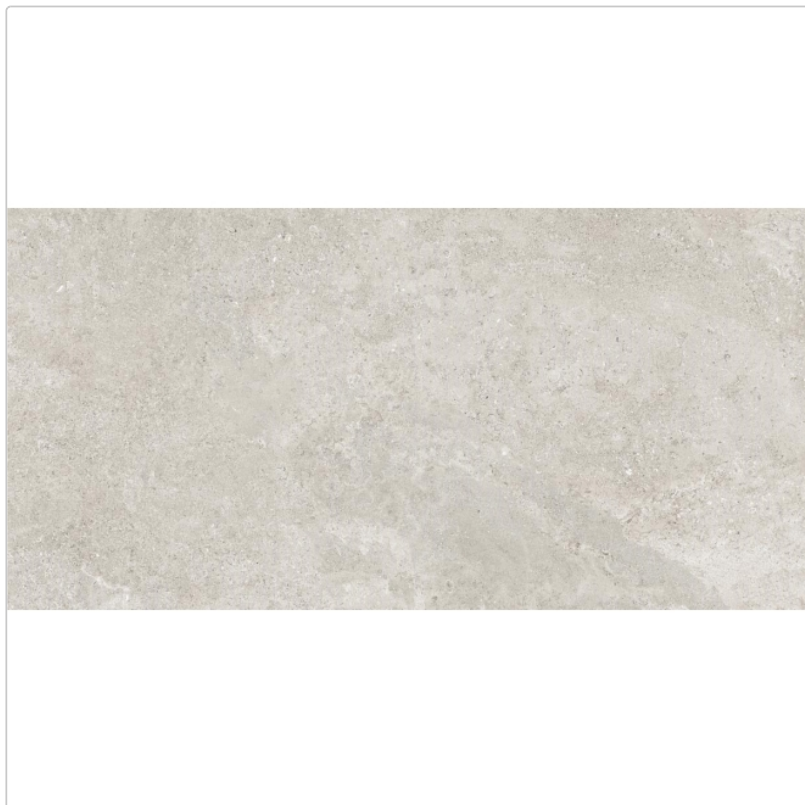

# Mirage ReStone Dune RS01 NAT Boden- und Wandfliese 60x120 cm

Art-Nr.: CFD6 / GTIN: 8055493229485 / Marke: [Mirage](#)

XL

**46,95EUR** / m<sup>2</sup>

Grundpreis: 101,16EUR / Paket  
inkl. 19% USt. zzgl. Versand

## Produktinformation

Art:	Boden- und Wandfliese
Farbe:	Dune RS 01
Farbspiel:	V2 - mittlere Variation
Frostbeständig:	ja
Gewicht:	18,29 kg/m <sup>2</sup>
Kalibriert:	ja
Material:	Feinsteinzeug
Materialstärke:	8 mm
Nennmass:	60x120 cm (60x119,7 cm)
Oberfläche:	Matt
Optik:	Natursteinoptik
Rutschhemmung:	R10 A
Serie:	ReStone
Sortierung:	1.Sortierung
Stück je Paket:	3
Stück je Palette:	90