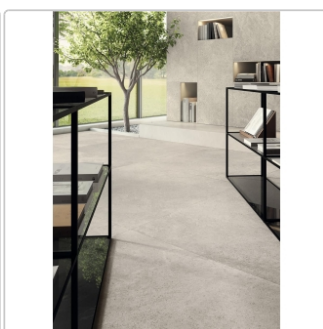

Produktinformation

Mirage ReStone Dune RS01 NAT Boden- und Wandfliese 60x120 cm

Art-Nr.: CFD6 / GTIN: 8055493229485 / Marke: [Mirage](#)

XL

46,95EUR / m²

Grundpreis: 101,16EUR / Paket
inkl. 19% USt. zzgl. Versand

Lieferzeit: 3-4 Wochen - **WIRD FÜR SIE BESTELLT**