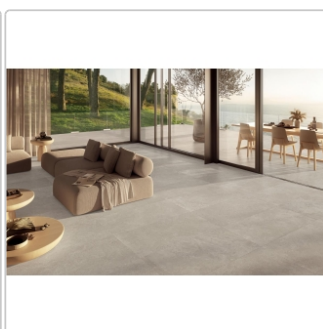

Produktinformation

Mirage ReStone Safari RS02 NAT Boden- und Wandfliese 60x120 cm

Art-Nr.: CEW6 / GTIN: 8055493229430 / Marke: [Mirage](#)

XL

46,95EUR / m²

Grundpreis: 101,16EUR / Paket
inkl. 19% USt. zzgl. Versand

Lieferzeit: 3-4 Wochen - **WIRD FÜR SIE BESTELLT**

Produktinformation

Art:	Boden- und Wandfliese
Farbe:	Safari RS 02
Farbspiel:	V2 - mittlere Variation
Frostbeständig:	ja
Gewicht:	18,29 kg/m ²
Kalibriert:	ja
Material:	Feinsteinzeug
Materialstärke:	8 mm
Nennmass:	60x120 cm (60x119,7 cm)
Oberfläche:	Matt
Optik:	Natursteinoptik
Rutschhemmung:	R10 A
Serie:	ReStone
Sortierung:	1.Sortierung
Stück je Paket:	3
Stück je Palette:	90