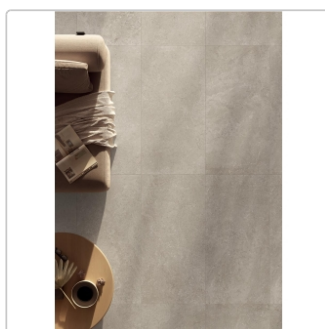

Produktinformation

Mirage ReStone Safari RS02 NAT Boden- und Wandfliese 60x120 cm

Art-Nr.: CEW6 / GTIN: 8055493229430 / Marke: [Mirage](#)

XL

46,95EUR / m²

Grundpreis: 101,16EUR / Paket
inkl. 19% USt. zzgl. Versand

Lieferzeit: 3-4 Wochen - **WIRD FÜR SIE BESTELLT**

Produktinformation

Art:	Boden- und Wandfliese
Farbe:	Safari RS 02
Farbspiel:	V2 - mittlere Variation
Frostbeständig:	ja
Gewicht:	18,29 kg/m ²
Kalibriert:	ja
Material:	Feinsteinzeug
Materialstärke:	8 mm
Nennmass:	60x120 cm (60x119,7 cm)
Oberfläche:	Matt
Optik:	Natursteinoptik
Rutschhemmung:	R10 A
Serie:	ReStone
Sortierung:	1.Sortierung
Stück je Paket:	3
Stück je Palette:	90