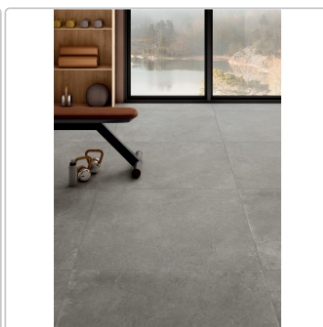

Produktinformation

Mirage ReStone Icelandic RS04 NAT Boden- und Wandfliese 60x120 cm

Art-Nr.: CFF0 / GTIN: 8055493229522 / Marke: [Mirage](#)

XL

46,95EUR / m²

Grundpreis: 101,16EUR / Paket
inkl. 19% USt. zzgl. Versand

Lieferzeit: 3-4 Wochen - **WIRD FÜR SIE BESTELT**

Produktinformation

Art:	Boden- und Wandfliese
Farbe:	Icelandic RS 04
Farbspiel:	V2 - mittlere Variation
Frostbeständig:	ja
Gewicht:	18,29 kg/m ²
Kalibriert:	ja
Material:	Feinsteinzeug
Materialstärke:	8 mm
Nennmass:	60x120 cm (60x119,7 cm)
Oberfläche:	Matt
Optik:	Natursteinoptik
Rutschhemmung:	R10 A
Serie:	ReStone
Sortierung:	1.Sortierung
Stück je Paket:	3
Stück je Palette:	90