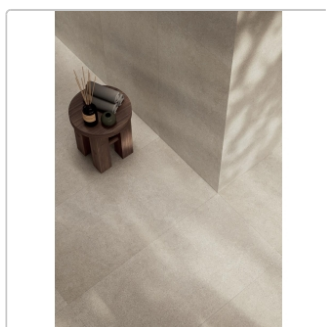

Produktinformation

Mirage ReStone Safari RS02 SP Wanddekor Hammered 60x120 cm

Art-Nr.: CFE0 / GTIN: 8055493230429 / Marke: [Mirage](#)

79,95EUR / m²

Grundpreis: 172,26EUR / Paket

inkl. 19% USt. zzgl. Versand

Lieferzeit: 3-4 Wochen - **WIRD FÜR SIE
BESTELT**