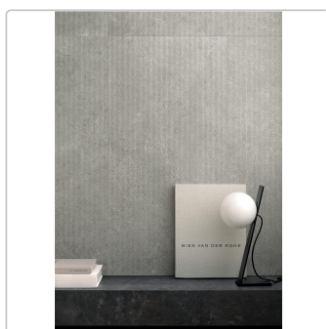

Produktinformation

Mirage ReStone Icelandic RS04 SP Wanddekor Line 60x120 cm

Art-Nr.: CFE9 / GTIN: 8055493230450 / Marke: [Mirage](#)

79,95EUR / m²

Grundpreis: 172,26EUR / Paket

inkl. 19% USt. zzgl. Versand

Lieferzeit: 3-4 Wochen - **WIRD FÜR SIE
BESTELLT**

Produktinformation

Art:	Dekor Line
Farbspiel:	V2 - mittlere Variation
Farbe:	Icelandic RS 04
Frostbeständig:	ja
Gewicht:	18,29 kg/m ²
Kalibriert:	ja
Material:	Feinsteinzeug
Materialstärke:	8 mm
Nennmass:	60x120 cm (60x119,7 cm)
Oberfläche:	SP Spazzolata (R9)
Optik:	Natursteinoptik
Serie:	ReStone
Sortierung:	1.Sortierung
Stück je Paket:	3
Stück je Palette:	90