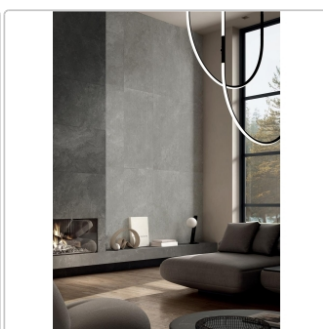

Produktinformation

Mirage ReStone Icelandic RS04 SP Wanddekor Line 60x120 cm

Art-Nr.: CFE9 / GTIN: 8055493230450 / Marke: [Mirage](#)

79,95EUR / m²

Grundpreis: 172,26EUR / Paket

inkl. 19% USt. zzgl. Versand

Lieferzeit: 3-4 Wochen - **WIRD FÜR SIE
BESTELLT**

Produktinformation

Art:	Dekor Line
Farbspiel:	V2 - mittlere Variation
Farbe:	Icelandic RS 04
Frostbeständig:	ja
Gewicht:	18,29 kg/m ²
Kalibriert:	ja
Material:	Feinsteinzeug
Materialstärke:	8 mm
Nennmass:	60x120 cm (60x119,7 cm)
Oberfläche:	SP Spazzolata (R9)
Optik:	Natursteinoptik
Serie:	ReStone
Sortierung:	1.Sortierung
Stück je Paket:	3
Stück je Palette:	90