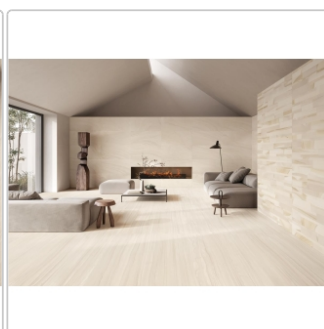

Produktinformation

Provenza Varana Stone Boden- und Wandfliese Beige Vein Cut Silktech 90x180 cm

Art-Nr.: EN20 / Marke: [Provenza](#)

Sonderangebot*

49,95EUR / m²

Sonderangebot 115,07EUR (Sie sparen 65,12EUR)

Grundpreis: 161,84EUR / Paket
inkl. 19% USt. zzgl. Versand

Mengenrabatt

Ab	46,95EUR - Sie sparen 68,12EUR,
58,32	Grundpreis: 152,12EUR / Paket
m²	

Lieferzeit: 3-4 Wochen - **WIRD FÜR SIE**

BESTELT