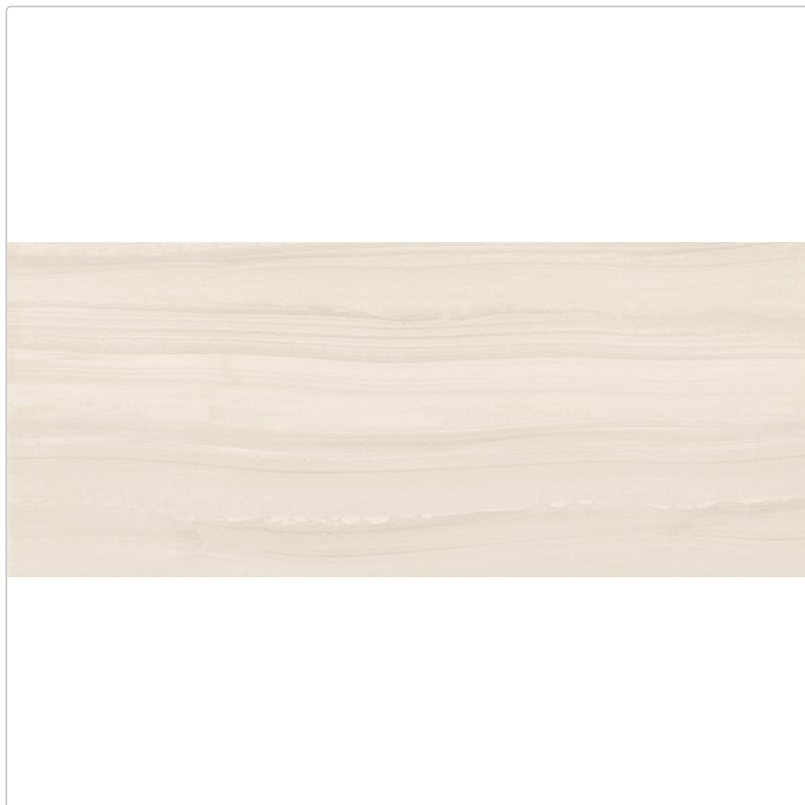

# Provenza Varana Stone Boden- und Wandfliese Beige Vein Cut Silktech 90x180 cm

Art-Nr.: EN20 / Marke: [Provenza](#)

## Produktinformation

|                   |                       |
|-------------------|-----------------------|
| Art:              | Boden- und Wandfliese |
| Dekor:            | Vein Cut              |
| Farbe:            | Varana Stone Beige    |
| Farbspiel:        | V3 - hohe Variation   |
| Frostbeständig:   | ja                    |
| Gewicht:          | 21 kg/m <sup>2</sup>  |
| Kalibriert:       | ja                    |
| Material:         | Feinsteinzeug         |
| Materialstärke:   | 9 mm                  |
| Nennmass:         | 90x180 cm             |
| Oberfläche:       | matt - Silktech (R10) |
| Optik:            | Sandsteinoptik        |
| Rutschhemmung:    | R10 A+B               |
| Serie:            | Varana Stone          |
| Sortierung:       | 1. Sortierung         |
| Stück je Paket:   | 2                     |
| Stück je Palette: | 36                    |