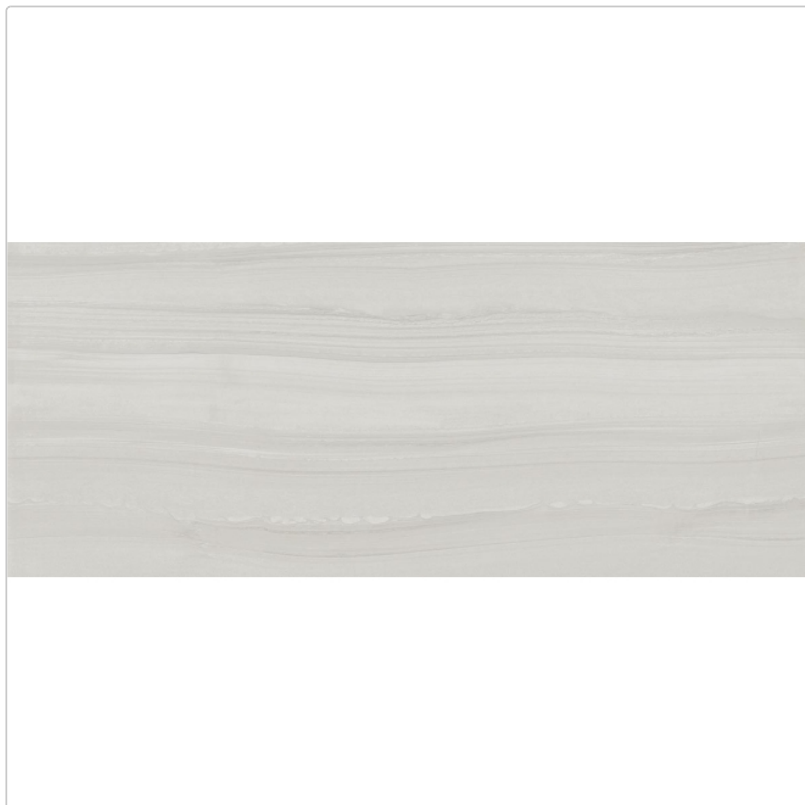

Produktinformation

Provenza Varana Stone Boden- und Wandfliese Light Grey Vein Cut Silktech 30x60 cm

Art-Nr.: EN0L / Marke: [Provenza](#)

67,47EUR / m²

Grundpreis: 72,87EUR / Paket

inkl. 19% USt. zzgl. Versand

Lieferzeit: 3-4 Wochen - **WIRD FÜR SIE BESTELLT**

Produktinformation

Art:	Boden- und Wandfliese
Dekor:	Vein Cut
Farbe:	Varana Stone Light Grey
Farbspiel:	V3 - hohe Variation
Frostbeständig:	ja
Gewicht:	21 kg/m ²
Kalibriert:	ja
Material:	Feinsteinzeug
Materialstärke:	9 mm
Nennmass:	30x60 cm
Oberfläche:	matt - Silktech (R10)
Optik:	Sandsteinoptik
Rutschhemmung:	R10 A+B
Serie:	Varana Stone
Sortierung:	1. Sortierung
Stück je Paket:	6
Stück je Palette:	288