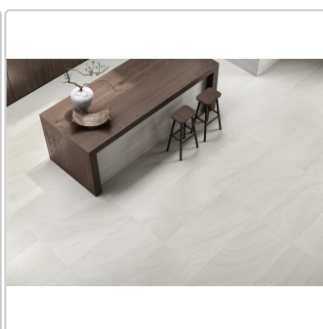

Produktinformation

Provenza Varana Stone Boden- und Wandfliese Light Grey Vein Cut Silktech 30x60 cm

Art-Nr.: EN0L / Marke: [Provenza](#)

Sonderangebot*

34,95EUR / m²

Sonderangebot 67,47EUR (Sie sparen 32,52EUR)

Grundpreis: 37,75EUR / Paket
inkl. 19% USt. zzgl. Versand

Mengenrabatt

Ab	31,95EUR - Sie sparen 35,52EUR,
51,84	Grundpreis: 34,51EUR / Paket
m²	

Lieferzeit: 3-4 Wochen - **WIRD FÜR SIE BESTELLT**