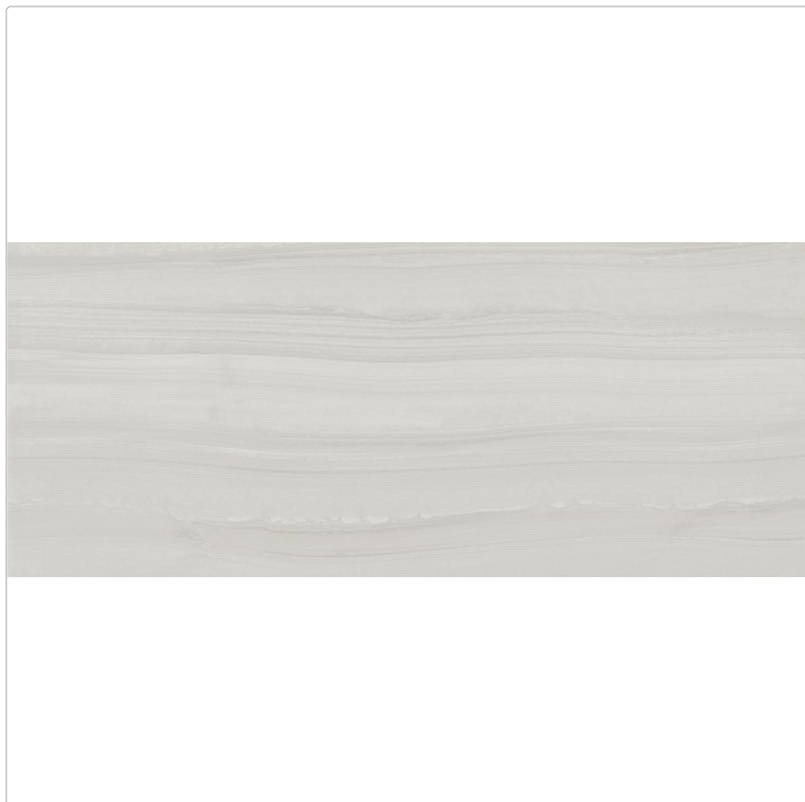

Produktinformation

Provenza Varana Stone Boden- und Wandfliese Light Grey Vein Cut Silktech 30x60 cm

Art-Nr.: EN0L / Marke: [Provenza](#)

Sonderangebot*

34,95EUR / m²

Sonderangebot 67,47EUR (Sie sparen 32,52EUR)

Art:	Boden- und Wandfliese
Dekor:	Vein Cut
Farbe:	Varana Stone Light Grey
Farbspiel:	V3 - hohe Variation
Frostbeständig:	ja
Gewicht:	21 kg/m ²
Kalibriert:	ja
Material:	Feinsteinzeug
Materialstärke:	9 mm
Nennmass:	30x60 cm
Oberfläche:	matt - Silktech (R10)
Optik:	Sandsteinoptik
Rutschhemmung:	R10 A+B
Serie:	Varana Stone
Sortierung:	1. Sortierung
Stück je Paket:	6
Stück je Palette:	288