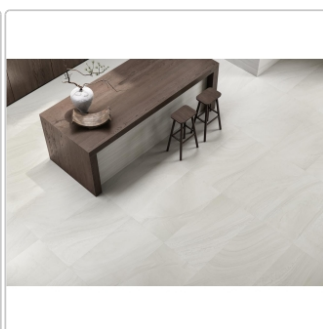

Produktinformation

Provenza Varana Stone Boden- und Wandfliese Light Grey Vein Cut Silktech 30x60 cm

Art-Nr.: EN0L / Marke: [Provenza](#)

67,47EUR / m²

Grundpreis: 72,87EUR / Paket

inkl. 19% USt. zzgl. Versand

Lieferzeit: 3-4 Wochen - **WIRD FÜR SIE BESTELLT**

Produktinformation

Art:	Boden- und Wandfliese
Dekor:	Vein Cut
Farbe:	Varana Stone Light Grey
Farbspiel:	V3 - hohe Variation
Frostbeständig:	ja
Gewicht:	21 kg/m ²
Kalibriert:	ja
Material:	Feinsteinzeug
Materialstärke:	9 mm
Nennmass:	30x60 cm
Oberfläche:	matt - Silktech (R10)
Optik:	Sandsteinoptik
Rutschhemmung:	R10 A+B
Serie:	Varana Stone
Sortierung:	1. Sortierung
Stück je Paket:	6
Stück je Palette:	288