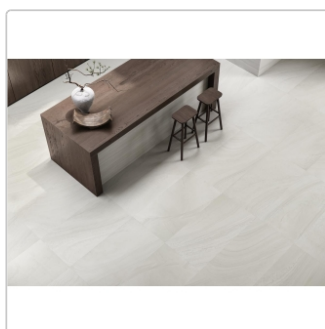

Produktinformation

Provenza Varana Stone Dekor Light Grey Tweed Silktech 60x120 cm

Art-Nr.: EN10 / Marke: [Provenza](#)

Sonderangebot*

43,95EUR / m²

Sonderangebot 96,99EUR (Sie sparen 53,04EUR)

Grundpreis: 63,29EUR / Paket
inkl. 19% USt. zzgl. Versand

Mengenrabatt

Ab	40,95EUR - Sie sparen 56,04EUR,
51,84	Grundpreis: 58,97EUR / Paket
m²	

Lieferzeit: 3-4 Wochen - **WIRD FÜR SIE BESTELLT**