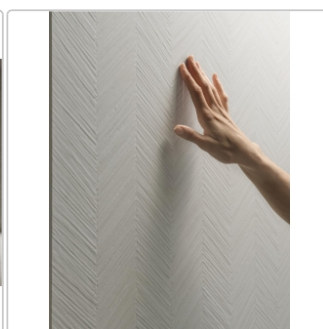

Produktinformation

Provenza Varana Stone Dekor Light Grey Tweed Silktech 60x120 cm

Art-Nr.: EN10 / Marke: [Provenza](#)

Sonderangebot*

43,95EUR / m²

Sonderangebot 96,99EUR (Sie sparen 53,04EUR)

Grundpreis: 63,29EUR / Paket
inkl. 19% USt. zzgl. Versand

Mengenrabatt

Ab	40,95EUR - Sie sparen 56,04EUR,
51,84	Grundpreis: 58,97EUR / Paket
m²	

Lieferzeit: 3-4 Wochen - **WIRD FÜR SIE BESTELLT**