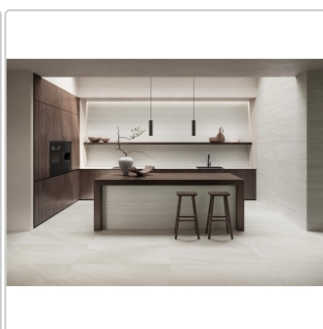

Produktinformation

Provenza Varana Stone Dekor Light Grey Tweed Silktech 60x120 cm

Art-Nr.: EN10 / Marke: [Provenza](#)

Sonderangebot*

43,95EUR / m²

Sonderangebot 96,99EUR (Sie sparen 53,04EUR)

Grundpreis: 63,29EUR / Paket
inkl. 19% USt. zzgl. Versand

Mengenrabatt

Ab	40,95EUR - Sie sparen 56,04EUR,
51,84	Grundpreis: 58,97EUR / Paket
m²	

Lieferzeit: 3-4 Wochen - **WIRD FÜR SIE BESTELLT**