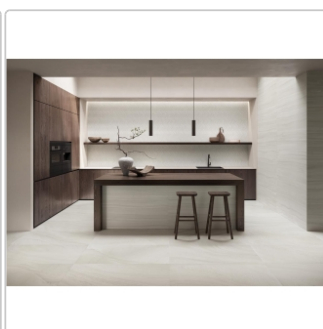

Mengenrabatt

Ab	32,95EUR - Sie sparen 37,02EUR,
51,84	Grundpreis: 35,59EUR / Paket
m ²	

Lieferzeit: 3-4 Wochen - **WIRD FÜR SIE**

BESTELT

Produktinformation

Art:	Dekor
Farbe:	Varana Stone Light Grey
Farbspiel:	V3 - hohe Variation
Frostbeständig:	ja
Gewicht:	21 kg/m ²
Kalibriert:	ja
Material:	Feinsteinzeug
Materialstärke:	9 mm
Nennmass:	30x60 cm
Oberfläche:	matt - Silktech (R10)
Optik:	Sandsteinoptik
Rutschhemmung:	R10 A+B
Serie:	Varana Stone
Sortierung:	1. Sortierung
Stück je Paket:	6
Stück je Palette:	288