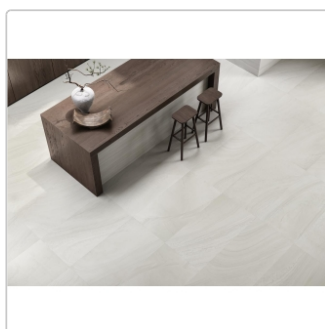

Produktinformation

Provenza Varana Stone Dekor Light Grey Tweed Silktech 30x60 cm

Art-Nr.: EN2R / Marke: [Provenza](#)

Sonderangebot*

35,95EUR / m²

Sonderangebot 69,97EUR (Sie sparen 34,02EUR)

Grundpreis: 38,83EUR / Paket
inkl. 19% USt. zzgl. Versand

Mengenrabatt

Ab	32,95EUR - Sie sparen 37,02EUR,
51,84	Grundpreis: 35,59EUR / Paket
m ²	

Lieferzeit: 3-4 Wochen - **WIRD FÜR SIE**

BESTELT

Produktinformation

Art:	Dekor
Farbe:	Varana Stone Light Grey
Farbspiel:	V3 - hohe Variation
Frostbeständig:	ja
Gewicht:	21 kg/m ²
Kalibriert:	ja
Material:	Feinsteinzeug
Materialstärke:	9 mm
Nennmass:	30x60 cm
Oberfläche:	matt - Silktech (R10)
Optik:	Sandsteinoptik
Rutschhemmung:	R10 A+B
Serie:	Varana Stone
Sortierung:	1. Sortierung
Stück je Paket:	6
Stück je Palette:	288