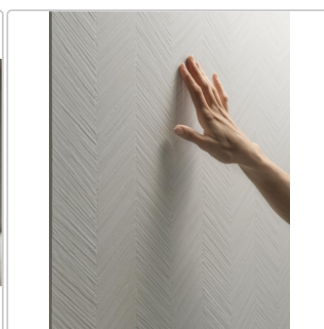

Produktinformation

Provenza Varana Stone Dekor Light Grey Tweed Silktech 30x60 cm

Art-Nr.: EN2R / Marke: [Provenza](#)

Sonderangebot*

35,95EUR / m²

Sonderangebot 69,97EUR (Sie sparen 34,02EUR)

Grundpreis: 38,83EUR / Paket
inkl. 19% USt. zzgl. Versand

Mengenrabatt

Ab	32,95EUR - Sie sparen 37,02EUR,
51,84	Grundpreis: 35,59EUR / Paket
m ²	

Lieferzeit: 3-4 Wochen - **WIRD FÜR SIE**

BESTELT

Produktinformation

Art:	Dekor
Farbe:	Varana Stone Light Grey
Farbspiel:	V3 - hohe Variation
Frostbeständig:	ja
Gewicht:	21 kg/m ²
Kalibriert:	ja
Material:	Feinsteinzeug
Materialstärke:	9 mm
Nennmass:	30x60 cm
Oberfläche:	matt - Silktech (R10)
Optik:	Sandsteinoptik
Rutschhemmung:	R10 A+B
Serie:	Varana Stone
Sortierung:	1. Sortierung
Stück je Paket:	6
Stück je Palette:	288