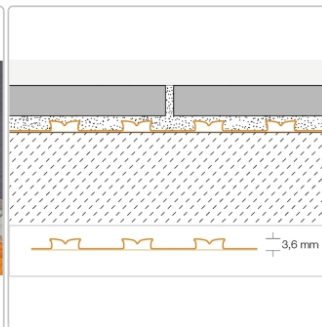

Produktinformation

Schlüter Ditra-PS Entkopplungsmatte selbstklebend 0,72 m²

Art-Nr.: DPSMA / Marke: [Schlüter](#)

Sonderangebot*

13,60EUR / Matte

Sonderangebot 24,85EUR (Sie sparen 11,25EUR)

Grundpreis: 18,89EUR / m²

inkl. 19% USt. zzgl. Versand

Lieferzeit: 3-6 Werktage

Produktinformation

Art:	Entkopplungsmatte selbstklebend
Breite:	73,5 cm
Eigenschaft:	Matte 0,72 m ² , Easycut + Easyfill + Selbstklebend
Farbe:	orange
Gebinde:	0,72 m ² /Matte selbstklebend
Gewicht:	0,8 kg/Stück
Höhe:	3,6 mm
Länge:	98,5 cm
Material:	Polypropylen
Serie:	Ditra

Schlüter-DITRA-PS Selbstklebende Entkopplungsmatte

Praktisch, zeit- wie materialsparend und dabei natürlich genauso zuverlässig in Sachen **Entkopplung, Lastabtragung und Dampfdruckausgleich** wie unsere klassische Schlüter-DITRA: Die wasserundurchlässige Entkopplungsmatte Schlüter-DITRA-PS (PS steht für Peel & Stick, also Abziehen und Aufkleben) ist mit einem **selbstklebendem Trägervlies** ausgestattet, das eine direkte Verlegung auf geeigneten Untergründen ohne Fliesenkleber ermöglicht. Zudem können Sie dadurch noch während der Installation ganz flexibel Anpassungen bei der Positionierung vornehmen – für eine noch leichtere Handhabung.

Sie erhalten die DITRA-PS je nach Bedarf nicht nur als Rollen-, sondern auch als Mattenware. Durch das bewährte **Easycut-Schneidraster** gelingen Zuschnitte nach Maß. Die quadratisch hinterschnittenen Vertiefungen im **Easyfill-Design** garantieren zudem – wie auch beim Original – ein schnelles Auftragen des Fliesenklebers auf der Oberseite.