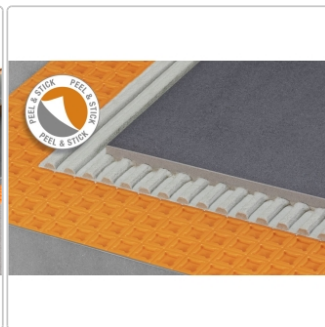

Produktinformation

Schlüter Ditra-PS Entkopplungsmatte selbstklebend 0,72 m²

Art-Nr.: DPSMA / Marke: [Schlüter](#)

Sonderangebot*

13,60EUR / Matte

Sonderangebot 24,85EUR (Sie sparen 11,25EUR)

Grundpreis: 18,89EUR / m²

inkl. 19% USt. zzgl. Versand

Lieferzeit: 3-6 Werktage

Produktinformation

Art:	Entkopplungsmatte selbstklebend
Breite:	73,5 cm
Eigenschaft:	Matte 0,72 m ² , Easycut + Easyfill + Selbstklebend
Farbe:	orange
Gebinde:	0,72 m ² /Matte selbstklebend
Gewicht:	0,8 kg/Stück
Höhe:	3,6 mm
Länge:	98,5 cm
Material:	Polypropylen
Serie:	Ditra

Schlüter-DITRA-PS Selbstklebende Entkopplungsmatte

Praktisch, zeit- wie materialsparend und dabei natürlich genauso zuverlässig in Sachen **Entkopplung, Lastabtragung und Dampfdruckausgleich** wie unsere klassische Schlüter-DITRA: Die wasserundurchlässige Entkopplungsmatte Schlüter-DITRA-PS (PS steht für Peel & Stick, also Abziehen und Aufkleben) ist mit einem **selbstklebendem Trägervlies** ausgestattet, das eine direkte Verlegung auf geeigneten Untergründen ohne Fliesenkleber ermöglicht. Zudem können Sie dadurch noch während der Installation ganz flexibel Anpassungen bei der Positionierung vornehmen – für eine noch leichtere Handhabung.

Sie erhalten die DITRA-PS je nach Bedarf nicht nur als Rollen-, sondern auch als Mattenware. Durch das bewährte **Easycut-Schneidraster** gelingen Zuschnitte nach Maß. Die quadratisch hinterschnittenen Vertiefungen im **Easyfill-Design** garantieren zudem – wie auch beim Original – ein schnelles Auftragen des Fliesenklebers auf der Oberseite.