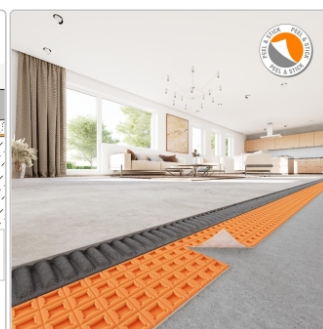

inkl. 19% USt. zzgl. Versand

Lieferzeit: Versandfertig in 24h
Die Lieferung dauert 5-7 Werktage!

Produktinformation

Art:	Entkopplungsmatte selbstklebend
Breite:	73,5 cm
Eigenschaft:	Matte 0,72 m ² , Easycut + Easyfill + Selbstklebend
Farbe:	orange
Gebinde:	0,72 m ² /Matte selbstklebend
Gewicht:	0,8 kg/Stück
Höhe:	3,6 mm
Länge:	98,5 cm
Material:	Polypropylen
Serie:	Ditra
Versand-Art:	Kostenloser Versand

Schlüter-DITRA-PS Selbstklebende Entkopplungsmatte

Praktisch, zeit- wie materialsparend und dabei natürlich genauso zuverlässig in Sachen **Entkopplung, Lastabtragung und Dampfdruckausgleich** wie unsere klassische Schlüter-DITRA: Die wasserundurchlässige Entkopplungsmatte Schlüter-DITRA-PS (PS steht für Peel & Stick, also Abziehen und Aufkleben) ist mit einem **selbstklebendem Trägervlies** ausgestattet, das eine direkte Verlegung auf geeigneten Untergründen ohne Fliesenkleber ermöglicht. Zudem können Sie dadurch noch während der Installation ganz flexibel Anpassungen bei der Positionierung vornehmen – für eine noch leichtere Handhabung.