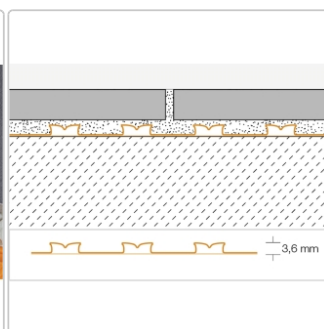

Produktinformation

Schlüter Ditra-PS Entkopplungsmatte selbstklebend 0,72 m²

Art-Nr.: DPSMA / Marke: [Schlüter](#)

Sonderangebot*

13,60EUR / Matte

Sonderangebot 24,85EUR (Sie sparen 11,25EUR)

Grundpreis: 18,89EUR / m²

inkl. 19% USt. zzgl. Versand

Lieferzeit: Versandfertig in 24h
Die Lieferung dauert 5-7 Werktage!

Produktinformation

Art:	Entkopplungsmatte selbstklebend
Breite:	73,5 cm
Eigenschaft:	Matte 0,72 m ² , Easycut + Easyfill + Selbstklebend
Farbe:	orange
Gebinde:	0,72 m ² /Matte selbstklebend
Gewicht:	0,8 kg/Stück
Höhe:	3,6 mm
Länge:	98,5 cm
Material:	Polypropylen
Serie:	Ditra
Versand-Art:	Kostenloser Versand

Schlüter-DITRA-PS Selbstklebende Entkopplungsmatte

Praktisch, zeit- wie materialsparend und dabei natürlich genauso zuverlässig in Sachen **Entkopplung, Lastabtragung und Dampfdruckausgleich** wie unsere klassische Schlüter-DITRA: Die wasserundurchlässige Entkopplungsmatte Schlüter-DITRA-PS (PS steht für Peel & Stick, also Abziehen und Aufkleben) ist mit einem **selbstklebendem Trägervlies** ausgestattet, das eine direkte Verlegung auf geeigneten Untergründen ohne Fliesenkleber ermöglicht. Zudem können Sie dadurch noch während der Installation ganz flexibel Anpassungen bei der Positionierung vornehmen – für eine noch leichtere Handhabung.

Sie erhalten die DITRA-PS je nach Bedarf nicht nur als Rollen-, sondern auch als Mattenware. Durch das bewährte **Easycut-Schneideraster** gelingen Zuschnitte nach Maß. Die quadratisch hinterschnittenen Vertiefungen im **Easyfill-Design** garantieren zudem – wie auch beim Original – ein schnelles Auftragen des Fliesenklebers auf der Oberseite.