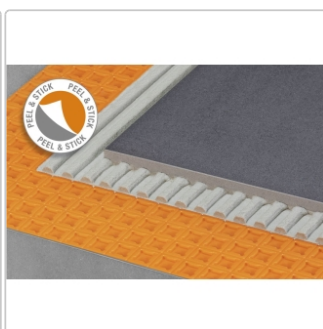

Produktinformation

Schlüter Ditra-PS Entkopplungsmatte selbstklebend 0,72 m²

Art-Nr.: DPSMA / Marke: [Schlüter](#)

Sonderangebot*

13,60EUR / Matte

Sonderangebot 24,85EUR (Sie sparen 11,25EUR)

Grundpreis: 18,89EUR / m²

inkl. 19% USt. zzgl. Versand

Lieferzeit: Versandfertig in 24h
Die Lieferung dauert 5-7 Werktage!

Produktinformation

Art:	Entkopplungsmatte selbstklebend
Breite:	73,5 cm
Eigenschaft:	Matte 0,72 m ² , Easycut + Easyfill + Selbstklebend
Farbe:	orange
Gebinde:	0,72 m ² /Matte selbstklebend
Gewicht:	0,8 kg/Stück
Höhe:	3,6 mm
Länge:	98,5 cm
Material:	Polypropylen
Serie:	Ditra
Versand-Art:	Kostenloser Versand

Schlüter-DITRA-PS Selbstklebende Entkopplungsmatte

Praktisch, zeit- wie materialsparend und dabei natürlich genauso zuverlässig in Sachen **Entkopplung, Lastabtragung und Dampfdruckausgleich** wie unsere klassische Schlüter-DITRA: Die wasserundurchlässige Entkopplungsmatte Schlüter-DITRA-PS (PS steht für Peel & Stick, also Abziehen und Aufkleben) ist mit einem **selbstklebendem Trägervlies** ausgestattet, das eine direkte Verlegung auf geeigneten Untergründen ohne Fliesenkleber ermöglicht. Zudem können Sie dadurch noch während der Installation ganz flexibel Anpassungen bei der Positionierung vornehmen – für eine noch leichtere Handhabung.

Sie erhalten die DITRA-PS je nach Bedarf nicht nur als Rollen-, sondern auch als Mattenware. Durch das bewährte **Easycut-Schneideraster** gelingen Zuschnitte nach Maß. Die quadratisch hinterschnittenen Vertiefungen im **Easyfill-Design** garantieren zudem – wie auch beim Original – ein schnelles Auftragen des Fliesenklebers auf der Oberseite.