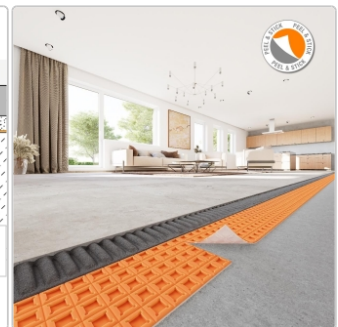

inkl. 19% USt. zzgl. Versand

Lieferzeit: 3-6 Werktage

Produktinformation

Art:	Entkopplungsmatte selbstklebend
Breite:	73,5 cm
Eigenschaft:	Matte 0,72 m ² , Easycut + Easyfill + Selbstklebend
Farbe:	orange
Gebinde:	0,72 m ² /Matte selbstklebend
Gewicht:	0,8 kg/Stück
Höhe:	3,6 mm
Länge:	98,5 cm
Material:	Polypropylen
Serie:	Ditra

Schlüter-DITRA-PS Selbstklebende Entkopplungsmatte

Praktisch, zeit- wie materialsparend und dabei natürlich genauso zuverlässig in Sachen **Entkopplung, Lastabtragung und Dampfdruckausgleich** wie unsere klassische Schlüter-DITRA: Die wasserundurchlässige Entkopplungsmatte Schlüter-DITRA-PS (PS steht für Peel & Stick, also Abziehen und Aufkleben) ist mit einem **selbstklebendem Trägervlies** ausgestattet, das eine direkte Verlegung auf geeigneten Untergründen ohne Fliesenkleber ermöglicht. Zudem können Sie dadurch noch während der Installation ganz flexibel Anpassungen bei der Positionierung vornehmen – für eine noch leichtere Handhabung.