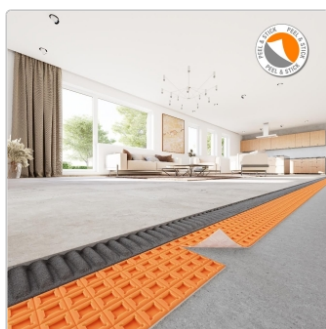

inkl. 19% USt. zzgl. Versand

Lieferzeit: Versandfertig in 24h
Die Lieferung dauert 5-7 Werktage!

Produktinformation

Art: Entkopplungsmatte selbstklebend
Breite: 98,5 cm
Eigenschaft: Rolle 25 m², Easycut + Easyfill + Selbstklebend
Farbe: orange
Gebinde: 25 m² Rolle selbstklebend
Gewicht: 20 kg/Rolle
Höhe: 3,6 mm
Länge: 25,4 m
Material: Polypropylen
Serie: Ditra
Versand-Art: Kostenloser Versand