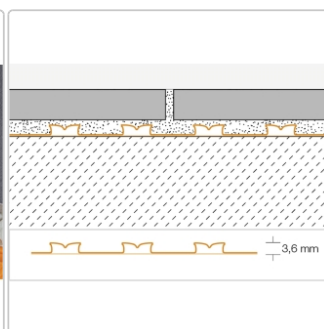

Produktinformation

Schlüter Ditra-PS Entkopplungsmatte selbstklebend Rolle 25 m²

Art-Nr.: DPS25M / Marke: [Schlüter](#)

Sonderangebot*

369,00EUR / Rolle

Sonderangebot 714,00EUR (Sie sparen 345,00EUR)

Grundpreis: 14,76EUR / m²

inkl. 19% USt. zzgl. Versand

Lieferzeit: Versandfertig in 24h
Die Lieferung dauert 5-7 Werktage!