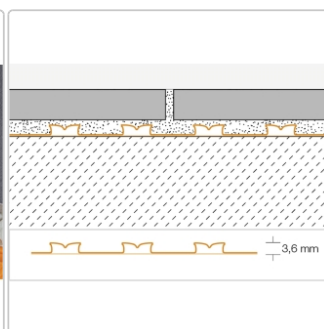

Produktinformation

Schlüter Ditra-PS Entkopplungsmatte selbstklebend Rolle 25 m²

Art-Nr.: DPS25M / Marke: [Schlüter](#)

Sonderangebot*

369,00EUR / Rolle

Sonderangebot 714,00EUR (Sie sparen 345,00EUR)

Grundpreis: 14,76EUR / m²

inkl. 19% USt. zzgl. Versand

Lieferzeit: Versandfertig in 24h
Die Lieferung dauert 5-7 Werktage!

Produktinformation

Art: Entkopplungsmatte selbstklebend
Breite: 98,5 cm
Eigenschaft: Rolle 25 m², Easycut + Easyfill + Selbstklebend
Farbe: orange
Gebinde: 25 m² Rolle selbstklebend
Gewicht: 20 kg/Rolle
Höhe: 3,6 mm
Länge: 25,4 m
Material: Polypropylen
Serie: Ditra
Versand-Art: Kostenloser Versand