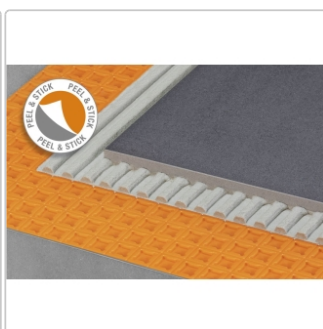

# Schlüter Ditra-PS Entkopplungsmatte selbstklebend Rolle 25 m<sup>2</sup>

Art-Nr.: DPS25M / Marke: [Schlüter](#)

## Produktinformation

Art: Entkopplungsmatte selbstklebend  
Breite: 98,5 cm  
Eigenschaft: Rolle 25 m<sup>2</sup>, Easycut + Easyfill + Selbstklebend  
Farbe: orange  
Gebinde: 25 m<sup>2</sup> Rolle selbstklebend  
Gewicht: 20 kg/Rolle  
Höhe: 3,6 mm  
Länge: 25,4 m  
Material: Polypropylen  
Serie: Ditra  
Versand-Art: Kostenloser Versand