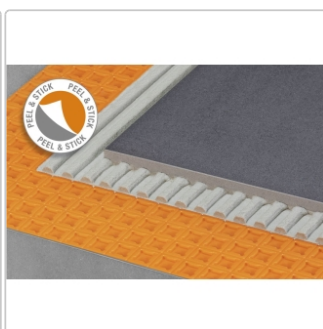

Produktinformation

Schlüter Ditra-PS Entkopplungsmatte selbstklebend Rolle 25 m²

Art-Nr.: DPS25M / Marke: [Schlüter](#)

Sonderangebot*

369,00EUR / Rolle

Sonderangebot 714,00EUR (Sie sparen 345,00EUR)

Grundpreis: 14,76EUR / m²

inkl. 19% USt. zzgl. Versand

Lieferzeit: Versandfertig in 24h
Die Lieferung dauert 5-7 Werktage!

Produktinformation

Art: Entkopplungsmatte selbstklebend
Breite: 98,5 cm
Eigenschaft: Rolle 25 m², Easycut + Easyfill + Selbstklebend
Farbe: orange
Gebinde: 25 m² Rolle selbstklebend
Gewicht: 20 kg/Rolle
Höhe: 3,6 mm
Länge: 25,4 m
Material: Polypropylen
Serie: Ditra
Versand-Art: Kostenloser Versand