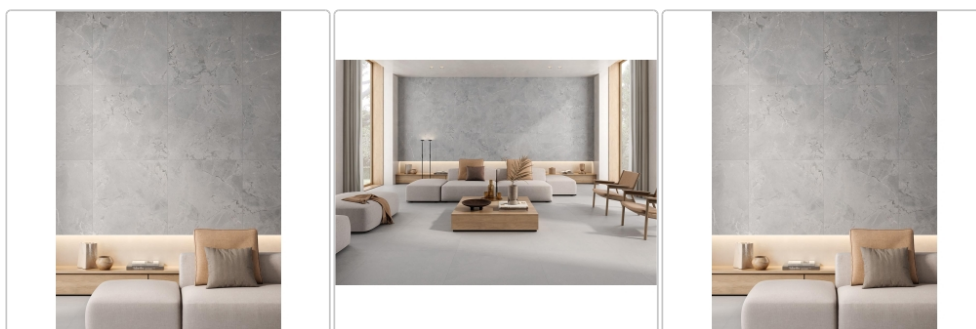

Produktinformation

Keraben Eternia Compact Grey Boden- und Wandfliese Digital Soft 90x90 cm

Art-Nr.: P0007602 / GTIN: 8429694327248 / Marke: [Keraben](#)

44,95EUR / m²

Grundpreis: 72,82EUR / Paket

inkl. 19% USt. zzgl. Versand

Lieferzeit: 3-4 Wochen - **WIRD FÜR SIE
BESTELT**

Produktinformation

Art:	Boden- und Wandfliese
Farbe:	Eterna Compact Grey
Farbspiel:	V4 - starke Variation
Frostbeständig:	ja
Gewicht:	22,35 kg/m ²
Kalibriert:	ja
Material:	Feinsteinzeug
Materialstärke:	9,5 mm
Nennmass:	90x90 cm
Optik:	Zementoptik
Serie:	Eterna
Sortierung:	1. Sortierung
Stück je Paket:	2
Stück je Palette:	54