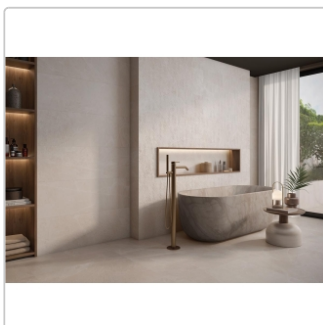

Produktinformation

Keraben Masaya Beige Wandfliese matt 40x120 cm

Art-Nr.: P0007513 / GTIN: 8429694326777 / Marke: [Keraben](#)

39,95EUR / m²

Grundpreis: 57,53EUR / Paket

inkl. 19% USt. zzgl. Versand

Lieferzeit: 3-4 Wochen - **WIRD FÜR SIE BESTELT**

Produktinformation

Art:	Boden- und Wandfliese
Farbe:	Masaya Beige
Farbspiel:	V4 - starke Variation
Frostbeständig:	nein
Gewicht:	16,81 kg/m ²
Kalibriert:	ja
Material:	glasiertes Steingut
Materialstärke:	9,8 mm
Nennmass:	40x120 cm
Oberfläche:	Matt
Optik:	Schieferoptik
Serie:	Masaya
Sortierung:	1. Sortierung
Stück je Paket:	3
Stück je Palette:	60