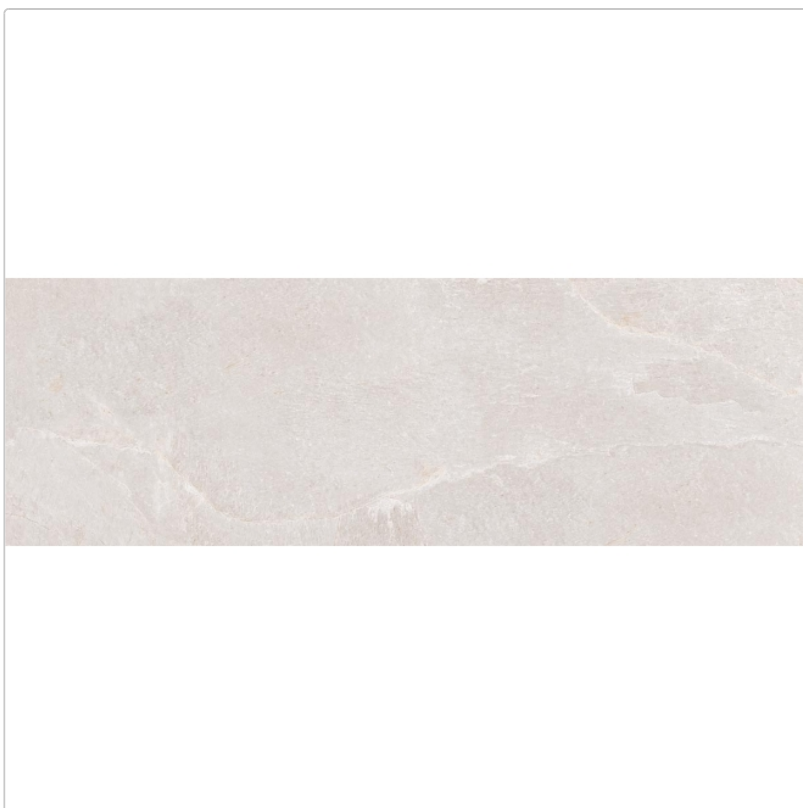

Produktinformation

Keraben Masaya Beige Wandfliese matt 40x120 cm

Art-Nr.: P0007513 / GTIN: 8429694326777 / Marke: [Keraben](#)

39,95EUR / m²

Grundpreis: 57,53EUR / Paket

inkl. 19% USt. zzgl. Versand

Lieferzeit: 3-4 Wochen - **WIRD FÜR SIE BESTELT**

Produktinformation

Art:	Boden- und Wandfliese
Farbe:	Masaya Beige
Farbspiel:	V4 - starke Variation
Frostbeständig:	nein
Gewicht:	16,81 kg/m ²
Kalibriert:	ja
Material:	glasiertes Steingut
Materialstärke:	9,8 mm
Nennmass:	40x120 cm
Oberfläche:	Matt
Optik:	Schieferoptik
Serie:	Masaya
Sortierung:	1. Sortierung
Stück je Paket:	3
Stück je Palette:	60