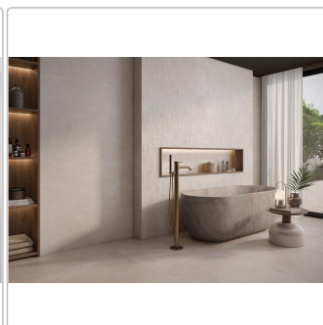

Produktinformation

Keraben Masaya Beige Wandfliese matt 40x120 cm

Art-Nr.: P0007513 / GTIN: 8429694326777 / Marke: [Keraben](#)

39,95EUR / m²

Grundpreis: 57,53EUR / Paket

inkl. 19% USt. zzgl. Versand

Lieferzeit: 3-4 Wochen - **WIRD FÜR SIE BESTELT**

Produktinformation

Art:	Boden- und Wandfliese
Farbe:	Masaya Beige
Farbspiel:	V4 - starke Variation
Frostbeständig:	nein
Gewicht:	16,81 kg/m ²
Kalibriert:	ja
Material:	glasiertes Steingut
Materialstärke:	9,8 mm
Nennmass:	40x120 cm
Oberfläche:	Matt
Optik:	Schieferoptik
Serie:	Masaya
Sortierung:	1. Sortierung
Stück je Paket:	3
Stück je Palette:	60