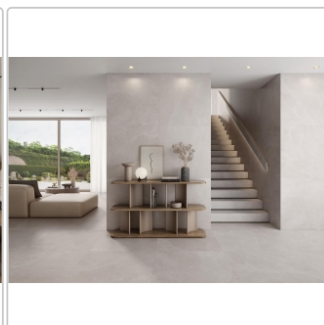

Produktinformation

Keraben Masaya Beige Wandfliese matt 40x120 cm

Art-Nr.: P0007513 / GTIN: 8429694326777 / Marke: [Keraben](#)

39,95EUR / m²

Grundpreis: 57,53EUR / Paket

inkl. 19% USt. zzgl. Versand

Lieferzeit: 3-4 Wochen - **WIRD FÜR SIE BESTELT**

Produktinformation

Art:	Boden- und Wandfliese
Farbe:	Masaya Beige
Farbspiel:	V4 - starke Variation
Frostbeständig:	nein
Gewicht:	16,81 kg/m ²
Kalibriert:	ja
Material:	glasiertes Steingut
Materialstärke:	9,8 mm
Nennmass:	40x120 cm
Oberfläche:	Matt
Optik:	Schieferoptik
Serie:	Masaya
Sortierung:	1. Sortierung
Stück je Paket:	3
Stück je Palette:	60