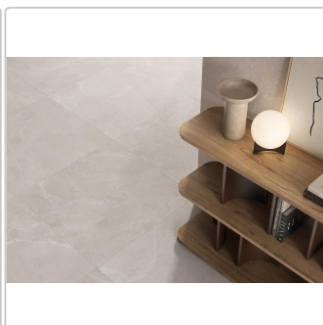

Produktinformation

Keraben Masaya Beige Wandfliese matt 40x120 cm

Art-Nr.: P0007513 / GTIN: 8429694326777 / Marke: [Keraben](#)

39,95EUR / m²

Grundpreis: 57,53EUR / Paket

inkl. 19% USt. zzgl. Versand

Lieferzeit: 3-4 Wochen - **WIRD FÜR SIE BESTELT**

Produktinformation

Art:	Boden- und Wandfliese
Farbe:	Masaya Beige
Farbspiel:	V4 - starke Variation
Frostbeständig:	nein
Gewicht:	16,81 kg/m ²
Kalibriert:	ja
Material:	glasiertes Steingut
Materialstärke:	9,8 mm
Nennmass:	40x120 cm
Oberfläche:	Matt
Optik:	Schieferoptik
Serie:	Masaya
Sortierung:	1. Sortierung
Stück je Paket:	3
Stück je Palette:	60