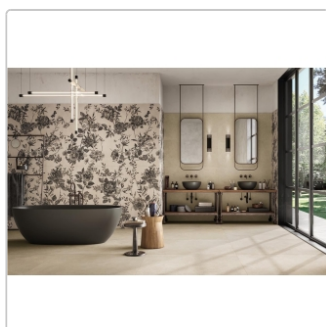

Produktinformation

Mirage ReConcrete Caribbean RO 02 NAT Boden- und Wandfliese 30x60 cm

Art-Nr.: CBA9 / GTIN: 8055493226378 / Marke: [Mirage](#)

35,95EUR / m²

Grundpreis: 45,30EUR / Paket
inkl. 19% USt. zzgl. Versand

Mengenrabatt

Ab 50,4 m² 32,95EUR - Sie sparen 3,00EUR,
Grundpreis: 41,52EUR / Paket

Lieferzeit: 3-4 Wochen - **WIRD FÜR SIE BESTELLT**