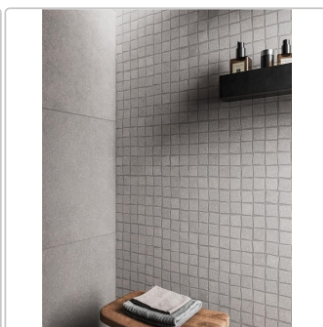

Produktinformation

Mirage ReConcrete Storm RO 05 NAT Boden- und Wandfliese 30x60 cm

Art-Nr.: CBB2 / GTIN: 8055493226408 / Marke: [Mirage](#)

35,95EUR / m²

Grundpreis: 45,30EUR / Paket
inkl. 19% USt. zzgl. Versand

Mengenrabatt

Ab 50,4 m² 32,95EUR - Sie sparen 3,00EUR,
Grundpreis: 41,52EUR / Paket

Lieferzeit: 3-4 Wochen - **WIRD FÜR SIE BESTELT**

Produktinformation

Art:	Boden- und Wandfliese
Farbe:	Reconcrete Storm RO 05
Farbspiel:	V2 - mittlere Variation
Frostbeständig:	ja
Gewicht:	20,30 kg/m ²
Kalibriert:	ja
Material:	Feinsteinzeug
Materialstärke:	8 mm
Nennmass:	30x60 cm
Oberfläche:	Matt
Optik:	Betnoptik
Rutschhemmung:	R10 A
Serie:	ReConcrete
Sortierung:	1. Sortierung
Stück je Paket:	7
Stück je Palette:	280
