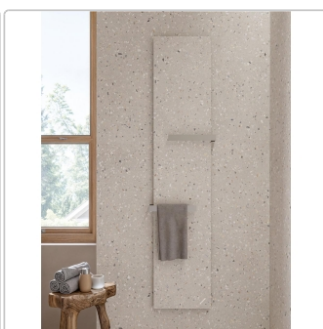

Produktinformation

Mirage ReConcrete Artic RO 04 NAT Boden- und Wandfliese 30x60 cm

Art-Nr.: CBB1 / GTIN: 8055493226392 / Marke: [Mirage](#)

35,95EUR / m²

Grundpreis: 45,30EUR / Paket
inkl. 19% USt. zzgl. Versand

Mengenrabatt

Ab 50,4 m² 32,95EUR - Sie sparen 3,00EUR,
Grundpreis: 41,52EUR / Paket

Lieferzeit: 3-4 Wochen - **WIRD FÜR SIE BESTELT**