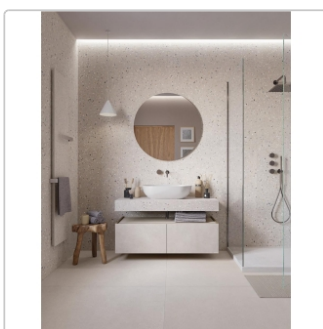

Produktinformation

Mirage ReConcrete Artic RO 04 NAT Boden- und Wandfliese 30x60 cm

Art-Nr.: CBB1 / GTIN: 8055493226392 / Marke: [Mirage](#)

35,95EUR / m²

Grundpreis: 45,30EUR / Paket
inkl. 19% USt. zzgl. Versand

Mengenrabatt

Ab 50,4 m² 32,95EUR - Sie sparen 3,00EUR,
Grundpreis: 41,52EUR / Paket

Lieferzeit: 3-4 Wochen - **WIRD FÜR SIE BESTELT**