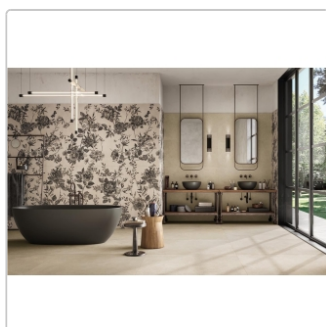

Produktinformation

Mirage ReConcrete Caribbean RO 02 NAT Boden- und Wandfliese 60x120 cm

Art-Nr.: CFB5 / GTIN: 8055493231242 / Marke: [Mirage](#)

XL

46,95EUR / m²

Grundpreis: 101,16EUR / Paket

inkl. 19% USt. zzgl. Versand

Lieferzeit: 3-4 Wochen - **WIRD FÜR SIE BESTELLT**

Produktinformation

Art:	Boden- und Wandfliese
Farbe:	Reconcrete Caribbean RO 02
Farbspiel:	V2 - mittlere Variation
Frostbeständig:	ja
Gewicht:	18,29 kg/m ²
Kalibriert:	ja
Material:	Feinsteinzeug
Materialstärke:	8 mm
Nennmass:	60x119,7 cm
Oberfläche:	Matt
Optik:	Betnoptik
Rutschhemmung:	R10 A
Serie:	ReConcrete
Sortierung:	1. Sortierung
Stück je Paket:	3
Stück je Palette:	90
