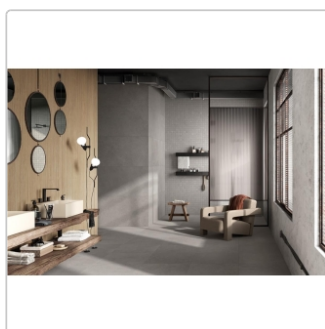

# Mirage ReConcrete Storm RO 05 NAT Boden- und Wandfliese 60x120 cm

Art-Nr.: CFC5 / GTIN: 8055493231266 / Marke: [Mirage](#)

XL

**46,95EUR** / m<sup>2</sup>

Grundpreis: 101,16EUR / Paket  
inkl. 19% USt. zzgl. Versand