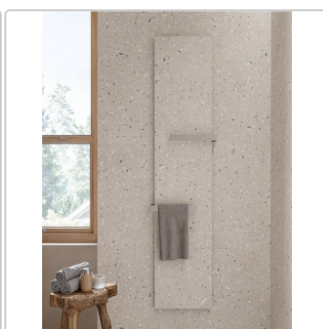

Produktinformation

Mirage ReConcrete Storm RO 05 NAT Boden- und Wandfliese 60x120 cm

Art-Nr.: CFC5 / GTIN: 8055493231266 / Marke: [Mirage](#)

XL

46,95EUR / m²

Grundpreis: 101,16EUR / Paket
inkl. 19% USt. zzgl. Versand

Lieferzeit: 3-4 Wochen - **WIRD FÜR SIE
BESTELLT**

Produktinformation

Art:	Boden- und Wandfliese
Farbe:	Reconcrete Storm RO 05
Farbspiel:	V2 - mittlere Variation
Frostbeständig:	ja
Gewicht:	18,29 kg/m ²
Kalibriert:	ja
Material:	Feinsteinzeug
Materialstärke:	8 mm
Nennmass:	60x119,7 cm
Oberfläche:	Matt
Optik:	Betnoptik
Rutschhemmung:	R10 A
Serie:	ReConcrete
Sortierung:	1. Sortierung
Stück je Paket:	3
Stück je Palette:	90
