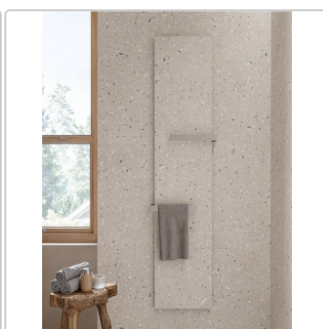

# Mirage ReConcrete Storm RO 05 NAT Boden- und Wandfliese 60x120 cm

Art-Nr.: CFC5 / GTIN: 8055493231266 / Marke: [Mirage](#)

XL

**46,95EUR** / m<sup>2</sup>

Grundpreis: 101,16EUR / Paket  
inkl. 19% USt. zzgl. Versand