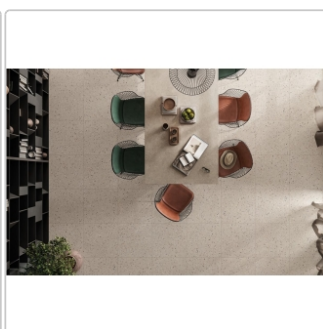

Produktinformation

Mirage ReConcrete Terrazzo Rice RO 11 NAT Boden- und Wandfliese 60x120 cm

Art-Nr.: CFC7 / GTIN: 8055493231273 / Marke: [Mirage](#)

XL

46,95EUR / m²

Grundpreis: 101,16EUR / Paket
inkl. 19% USt. zzgl. Versand

Lieferzeit: 3-4 Wochen - **WIRD FÜR SIE BESTELLT**

Produktinformation

Art:	Boden- und Wandfliese
Farbe:	Terrazzo Rice RO 11
Farbspiel:	V2 - mittlere Variation
Frostbeständig:	ja
Gewicht:	18,29 kg/m ²
Kalibriert:	ja
Material:	Feinsteinzeug
Materialstärke:	8 mm
Nennmass:	60x119,7 cm
Oberfläche:	Matt
Optik:	Betnoptik
Rutschhemmung:	R10 A
Serie:	ReConcrete
Sortierung:	1. Sortierung
Stück je Paket:	3
Stück je Palette:	90
