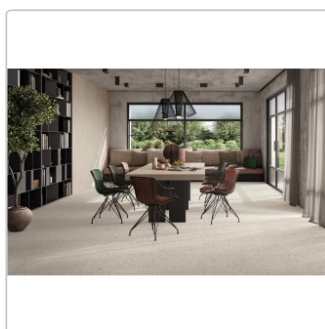

Produktinformation

Mirage ReConcrete Terrazzo Rice RO 11 NAT Boden- und Wandfliese 60x120 cm

Art-Nr.: CFC7 / GTIN: 8055493231273 / Marke: [Mirage](#)

XL

46,95EUR / m²

Grundpreis: 101,16EUR / Paket
inkl. 19% USt. zzgl. Versand

Lieferzeit: 3-4 Wochen - **WIRD FÜR SIE BESTELLT**

Produktinformation

Art:	Boden- und Wandfliese
Farbe:	Terrazzo Rice RO 11
Farbspiel:	V2 - mittlere Variation
Frostbeständig:	ja
Gewicht:	18,29 kg/m ²
Kalibriert:	ja
Material:	Feinsteinzeug
Materialstärke:	8 mm
Nennmass:	60x119,7 cm
Oberfläche:	Matt
Optik:	Betnoptik
Rutschhemmung:	R10 A
Serie:	ReConcrete
Sortierung:	1. Sortierung
Stück je Paket:	3
Stück je Palette:	90
