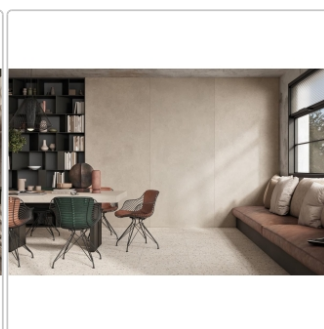

Produktinformation

Mirage ReConcrete Terrazzo Rice RO 11 NAT Boden- und Wandfliese 60x120 cm

Art-Nr.: CFC7 / GTIN: 8055493231273 / Marke: [Mirage](#)

XL

46,95EUR / m²

Grundpreis: 101,16EUR / Paket
inkl. 19% USt. zzgl. Versand

Lieferzeit: 3-4 Wochen - **WIRD FÜR SIE BESTELLT**

Produktinformation

Art:	Boden- und Wandfliese
Farbe:	Terrazzo Rice RO 11
Farbspiel:	V2 - mittlere Variation
Frostbeständig:	ja
Gewicht:	18,29 kg/m ²
Kalibriert:	ja
Material:	Feinsteinzeug
Materialstärke:	8 mm
Nennmass:	60x119,7 cm
Oberfläche:	Matt
Optik:	Betnoptik
Rutschhemmung:	R10 A
Serie:	ReConcrete
Sortierung:	1. Sortierung
Stück je Paket:	3
Stück je Palette:	90
